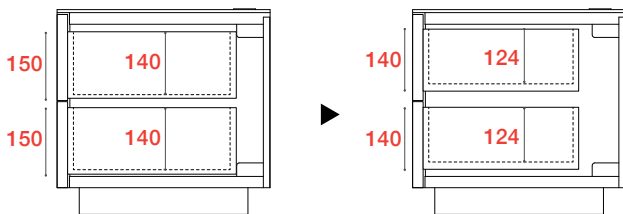

スライドレール（一部製品） 仕様変更のお知らせ

対象商品のスライドレールが、底引きタイプのレールに変更となります。

これにより、引出・内箱の寸法が変更になります。

スムーズな開閉やデザイン性の改良等、更なる品質向上と強度保持を目的としています。

対象商品：内箱・内寸を表記しています。

スプレモ AV ボード

トゥルムドレッサー：最下段

ノート - ドロワーズ：上段（最下段以外）