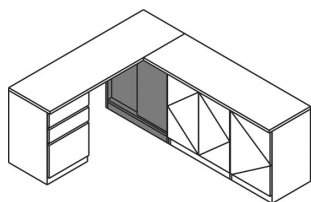

推奨プランよりキャビネット 20 の差し替えて組み込みいただけます。
 ※脚間 1300mm 未満でご使用ください。
 ※キャビネット 20 をウッドレッグに変更で、脚間は 120mm 広がります。

NOTE SYSTEM DESK / SYSTEM BOARD

ノートシステムデスク / システムボード

Year of Production 2010-

WN / WO / BC

CORNER SLIDE

突板 / オイル仕上げ

棚板 / 2枚

※サイドトップをデスクトップにジョイントするためのユニットです。

70 W700 D450 H694 **¥97,200** (90,000)

CABINET

突板 / オイル仕上げ

棚板 / 2枚

※ L : 左開き / R : 右開き

70 L/R W700 D450 H694 **¥88,560** (82,000)