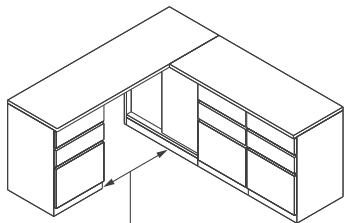

S115-04 NTSD-220 / 200 / 180 / 150-S115-04-WN / WO / BC

組み合わせ構成

- ・デスクトップ 150~220
- ・サイドトップ 115
- ・コーナースライド 70
- ・ドロワーズ 45
- ・ドロワーズ 45
- ・キャビネット 45-R

デスクトップ幅-910mm
ex) デスクトップ 150 : 1500 - 910=590mm

220	¥498,960 (462,000)	¥488,160 (452,000)
200	¥488,160 (452,000)	¥477,360 (442,000)
180	¥477,360 (442,000)	¥466,560 (432,000)
150	¥470,880 (436,000)	¥460,080 (426,000)

S115-05 NTSD-220 / 200 / 180 / 150-S115-05-WN / WO / BC

組み合わせ構成

- ・デスクトップ 150~220
- ・サイドトップ 115
- ・コーナースライド 70
- ・ドロワーズ 45
- ・ドロワーズ 45
- ・ドロワーズ 45

デスクトップ幅-910mm
ex) デスクトップ 150 : 1500 - 910=590mm

220	¥509,760 (472,000)	¥498,960 (462,000)
200	¥498,960 (462,000)	¥488,160 (452,000)
180	¥488,160 (452,000)	¥477,360 (442,000)
150	¥481,680 (446,000)	¥470,880 (436,000)