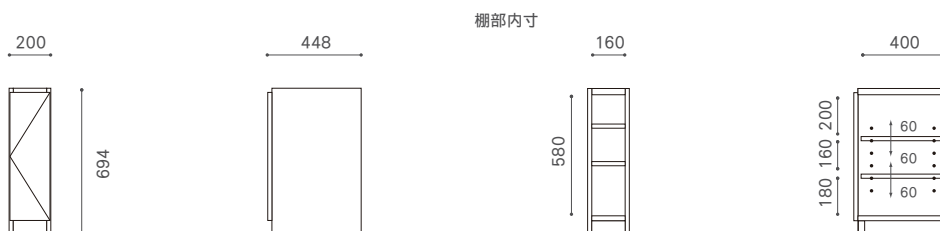

	WN	WO / BC
NTSB45-03-WN / WO / BC	 ¥104,760 (97,000)	¥101,520 (94,000)

NOTE SYSTEM DESK / SYSTEM BOARD

ノート システムデスク / システムボード

Year of Production 2010-

CORNER SLIDE

CABINET

20L/R

45L/R