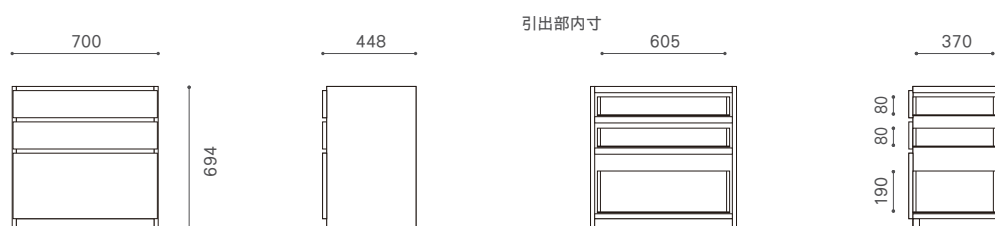

70L/R

DRAWERS

45

70

NOTE SYSTEM DESK / SYSTEM BOARD

ノートシステムデスク / システムボード

Year of Production 2010-

DESK TOP