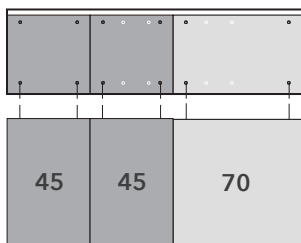

SIDE TOP

140

115

NOTE SYSTEM DESK / SYSTEM BOARD

ノート システムデスク / システムボード

Year of Production 2010-

BOARD TOP

160