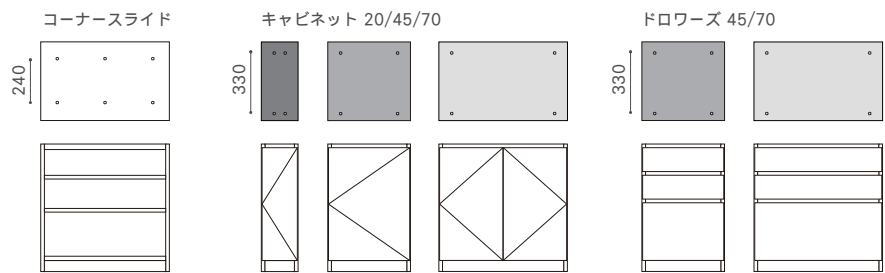

70L/R

DRAWERS

45

70

NOTE SYSTEM DESK / SYSTEM BOARD

ノートシステムデスク / システムボード

Year of Production 2010-

DESK TOP