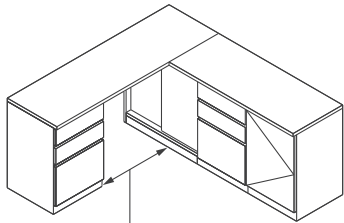

組み合わせ構成

- ・デスクトップ 150~220
- ・サイドトップ 115
- ・コーナースライド 70
- ・ドロワーズ 45
- ・ドロワーズ 45
- ・キャビネット 45-R

デスクトップ幅-910mm
ex) デスクトップ 150 : 1500 - 910=590mm

220	¥498,960 (462,000)	¥488,160 (452,000)
200	¥488,160 (452,000)	¥477,360 (442,000)
180	¥477,360 (442,000)	¥466,560 (432,000)
150	¥470,880 (436,000)	¥460,080 (426,000)

S115-05 NTSD-220 / 200 / 180 / 150-S115-05-WN / WO / BC