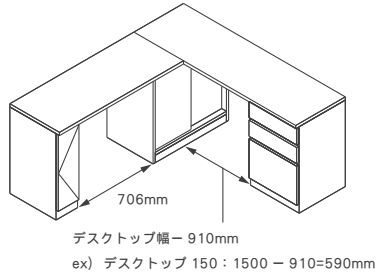

SIDE DESK 115 [左袖]

S115-06 NTSD-220 / 200 / 180 / 150-S115-06-WN / WO / BC

組み合わせ構成

- ・デスクトップ 150~220
- ・サイドトップ 115
- ・コーナースライド 70
- ・ドロワーズ 45
- ・キャビネット 20-L

	WN	WO / BC
220	¥406,080 (376,000)	¥395,280 (366,000)
200	¥395,280 (366,000)	¥384,480 (356,000)
180	¥384,480 (356,000)	¥373,680 (346,000)
150	¥378,000 (350,000)	¥367,200 (340,000)

S115-07 NTSD-220 / 200 / 180 / 150-S115-07-WN / WO / BC