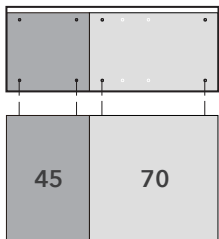

NOTE SYSTEM DESK / SYSTEM BOARD

ノート システムデスク / システムボード

Year of Production 2010-

BOARD TOP

160

140

135

115

90

70

45