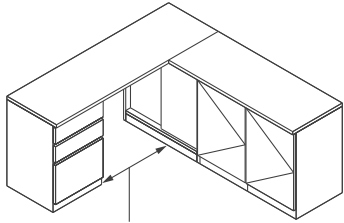

組み合わせ構成

- ・デスクトップ 150~220
- ・サイドトップ 115
- ・コーナースライド 70
- ・ドロワーズ 45
- ・キャビネット 45R
- ・キャビネット 45R

デスクトップ幅-910mm
ex) デスクトップ 150 : 1500 - 910=590mm

220	¥488,160 (452,000)	¥477,360 (442,000)
200	¥477,360 (442,000)	¥466,560 (432,000)
180	¥466,560 (432,000)	¥455,760 (422,000)
150	¥460,080 (426,000)	¥449,280 (416,000)

S115-03 NTSD-220 / 200 / 180 / 150-S115-03-WN / WO / BC