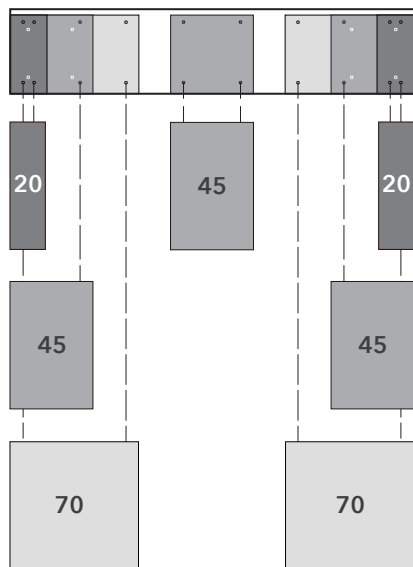

70L/R

DRAWERS

45

70

NOTE SYSTEM DESK / SYSTEM BOARD

ノートシステムデスク / システムボード

Year of Production 2010-

DESK TOP

220/200

180/150

DESK TOP L

220/200

180/150

NOTE SYSTEM DESK / SYSTEM BOARD

ノート システムデスク / システムボード

Year of Production 2010-