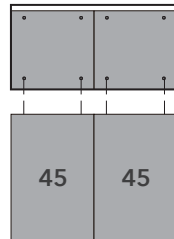

NOTE SYSTEM DESK / SYSTEM BOARD

ノート システムデスク / システムボード

Year of Production 2010-

BOARD TOP

160

140

135

115

90

70

45