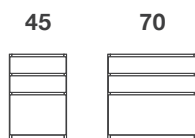

45 L/R W450 D450 H694 **¥66,960** (62,000)

20 L/R W200 D450 H694 **¥51,840** (48,000)

DRAWERS

本体 : 突板 / オイル仕上げ

前板 : 無垢材 / オイル仕上げ

引出し / 3杯 レール付

70 W700 D450 H694 **¥100,440** (93,000)

45 W450 D450 H694 **¥77,760** (72,000)