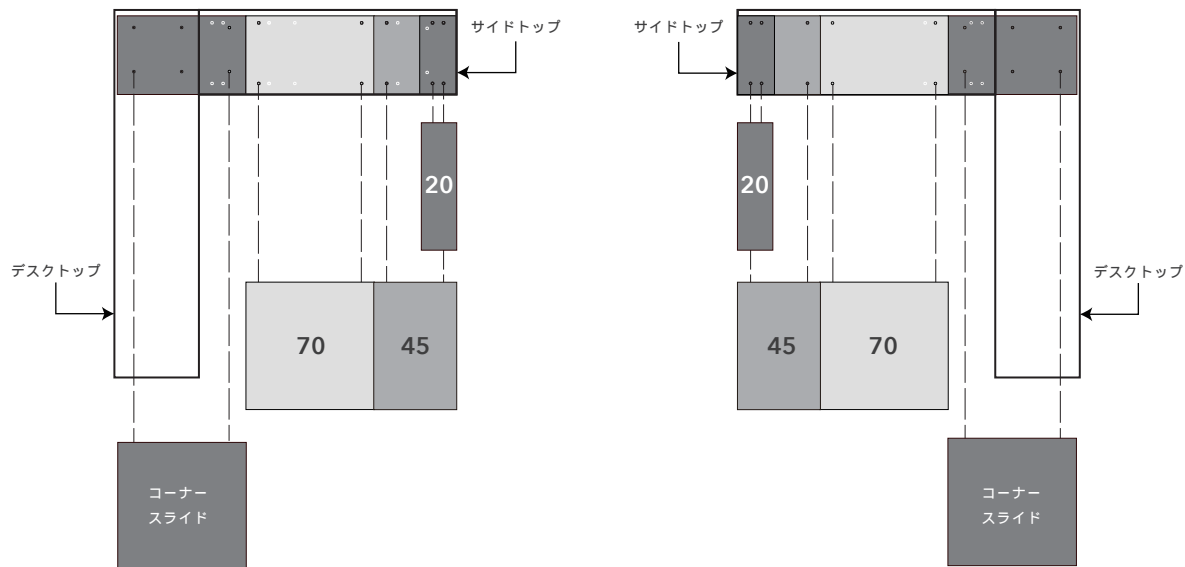

70L/R

DRAWERS

45

70

NOTE SYSTEM DESK / SYSTEM BOARD

ノートシステムデスク / システムボード

Year of Production 2010-

DESK TOP

220/200

180/150

DESK TOP L

220/200

180/150

NOTE SYSTEM DESK / SYSTEM BOARD

ノート システムデスク / システムボード

Year of Production 2010-

SIDE TOP

140

115

NOTE SYSTEM DESK / SYSTEM BOARD

ノート システムデスク / システムボード

Year of Production 2010-

BOARD TOP

160