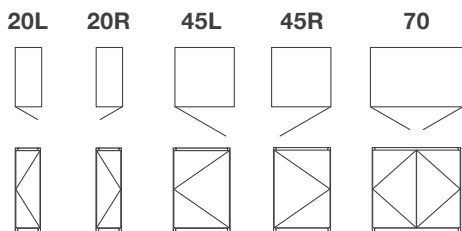

推奨プランよりキャビネット 20 の差し替えて組み込みいただけます。
 ※脚間 1300mm 未満でご使用ください。
 ※キャビネット 20 をウッドレッグに変更で、脚間は 120mm 広がります。

NOTE SYSTEM DESK / SYSTEM BOARD

ノートシステムデスク / システムボード

Year of Production 2010-

WN / WO / BC

CORNER SLIDE

突板 / オイル仕上げ

棚板 / 2枚

※サイドトップをデスクトップにジョイントするためのユニットです。

70 W700 D450 H694 **¥97,200** (90,000)

CABINET

突板 / オイル仕上げ

棚板 / 2枚

※ L : 左開き / R : 右開き

70 L/R W700 D450 H694 **¥88,560** (82,000)