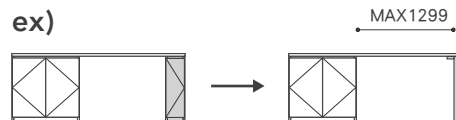

NOTE SYSTEM DESK / SYSTEM BOARD

ノートシステムデスク / システムボード

WN WO BC

Year of Production 2010-

				WN	WO / BC
DESK TOP	無垢材 / オイル仕上げ	220	W2200 D460 T26	¥108,000 (100,000)	¥102,600 (95,000)
		200	W2000 D460 T26	¥97,200 (90,000)	¥91,800 (85,000)
		180	W1800 D460 T26	¥86,400 (80,000)	¥81,000 (75,000)
		150	W1500 D460 T26	¥79,920 (74,000)	¥74,520 (69,000)
		DESK TOP L	無垢材 / オイル仕上げ	220L	W2200 D600 T26
		200L	W2000 D600 T26	¥116,640 (108,000)	¥111,240 (103,000)
		180L	W1800 D600 T26	¥102,600 (95,000)	¥97,200 (90,000)
		150L	W1500 D600 T26	¥92,880 (86,000)	¥87,480 (81,000)
		SIDE TOP	無垢材 / オイル仕上げ	140	W1402 D460 T26
		115	W1152 D460 T26	¥71,280 (66,000)	¥65,880 (61,000)
		BOARD TOP	無垢材 / オイル仕上げ	160	W1606 D460 T26
		140	W1404 D460 T26	¥77,760 (72,000)	¥72,360 (67,000)
		135	W1356 D460 T26	¥76,680 (71,000)	¥71,280 (66,000)
		115	W1154 D460 T26	¥72,360 (67,000)	¥66,960 (62,000)
		90	W904 D460 T26	¥51,840 (48,000)	¥48,600 (45,000)
		70	W704 D460 T26	¥32,400 (30,000)	¥29,160 (27,000)
		45	W454 D460 T26	¥27,000 (25,000)	¥23,760 (22,000)
		WOOD LEG	無垢材 / オイル仕上げ アジャスター付		W152 (80) D440 H694

推奨プランよりキャビネット 20 の差し替えて組み込みいただけます。
 ※脚間 1300mm 未満でご使用ください。
 ※キャビネット 20 をウッドレッグに変更で、脚間は 120mm 広がります。

NOTE SYSTEM DESK / SYSTEM BOARD

ノートシステムデスク / システムボード

Year of Production 2010-

WN / WO / BC

CORNER SLIDE

突板 / オイル仕上げ