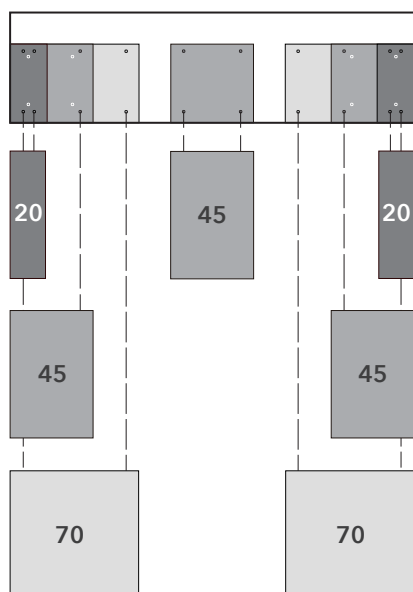

70L/R

DRAWERS

45

70

NOTE SYSTEM DESK / SYSTEM BOARD

ノートシステムデスク / システムボード

Year of Production 2010-

DESK TOP

220/200

180/150

DESK TOP L

220/200

180/150

NOTE SYSTEM DESK / SYSTEM BOARD

ノート システムデスク / システムボード

Year of Production 2010-

SIDE TOP

140

115

NOTE SYSTEM DESK / SYSTEM BOARD

ノート システムデスク / システムボード

Year of Production 2010-

BOARD TOP

160