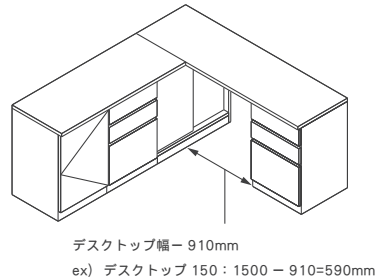

組み合わせ構成

- ・デスクトップ 150~220
- ・サイドトップ 115
- ・コーナースライド 70
- ・ドロワーズ 45
- ・ドロワーズ 45
- ・キャビネット 45-L

220	¥498,960 (462,000)	¥488,160 (452,000)
200	¥488,160 (452,000)	¥477,360 (442,000)
180	¥477,360 (442,000)	¥466,560 (432,000)
150	¥470,880 (436,000)	¥460,080 (426,000)

S115-10 NTSD-220 / 200 / 180 / 150-S115-10-WN / WO / BC