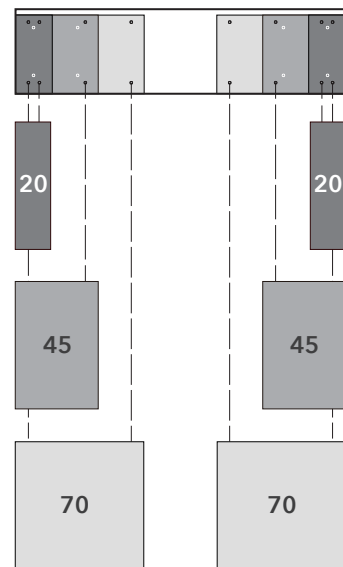

70L/R

DRAWERS

45

70

NOTE SYSTEM DESK / SYSTEM BOARD

ノートシステムデスク / システムボード

Year of Production 2010-

DESK TOP

220/200

180/150

DESK TOP L

220/200

180/150

NOTE SYSTEM DESK / SYSTEM BOARD

ノート システムデスク / システムボード

Year of Production 2010-