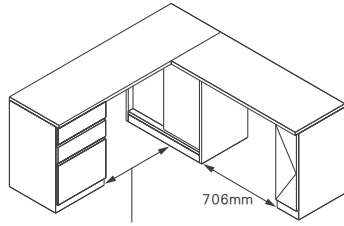

SIDE DESK 115 [右袖]

S115-01 NTSD-220 / 200 / 180 / 150-S115-01-WN / WO / BC

組み合わせ構成

- ・デスクトップ 150~220
- ・サイドトップ 115
- ・コーナースライド 70
- ・ドロワーズ 45
- ・キャビネット 20-R

デスクトップ幅-910mm
ex) デスクトップ 150 : 1500 - 910=590mm

	WN	WO / BC
220	¥406,080 (376,000)	¥395,280 (366,000)
200	¥395,280 (366,000)	¥384,480 (356,000)
180	¥384,480 (356,000)	¥373,680 (346,000)
150	¥378,000 (350,000)	¥367,200 (340,000)

S115-02 NTSD-220 / 200 / 180 / 150-S115-02-WN / WO / BC