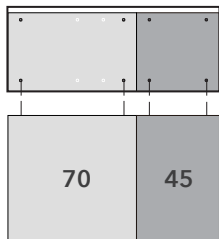

NOTE SYSTEM DESK / SYSTEM BOARD

ノート システムデスク / システムボード

Year of Production 2010-

BOARD TOP

160

140

135

115

90

70

45