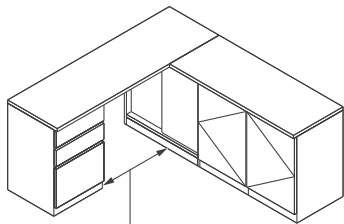

S115-02 NTSD-220 / 200 / 180 / 150-S115-02-WN / WO / BC

組み合わせ構成

- ・デスクトップ 150~220
- ・サイドトップ 115
- ・コーナースライド 70
- ・ドロワーズ 45
- ・キャビネット 45R
- ・キャビネット 45R

デスクトップ幅-910mm
ex) デスクトップ 150 : 1500 - 910=590mm

220	¥488,160 (452,000)	¥477,360 (442,000)
200	¥477,360 (442,000)	¥466,560 (432,000)
180	¥466,560 (432,000)	¥455,760 (422,000)
150	¥460,080 (426,000)	¥449,280 (416,000)

S115-03 NTSD-220 / 200 / 180 / 150-S115-03-WN / WO / BC

組み合わせ構成

- ・デスクトップ 150~220
- ・サイドトップ 115
- ・コーナースライド 70
- ・ドロワーズ 45
- ・キャビネット 45L
- ・キャビネット 45R

デスクトップ幅-910mm
ex) デスクトップ 150 : 1500-910=590mm

220	¥488,160 (452,000)	¥477,360 (442,000)
200	¥477,360 (442,000)	¥466,560 (432,000)
180	¥466,560 (432,000)	¥455,760 (422,000)
150	¥460,080 (426,000)	¥449,280 (416,000)