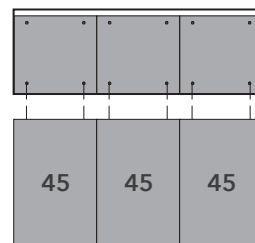

NOTE SYSTEM DESK / SYSTEM BOARD

ノート システムデスク / システムボード

Year of Production 2010-

BOARD TOP

160

140

135

115

90

70

45