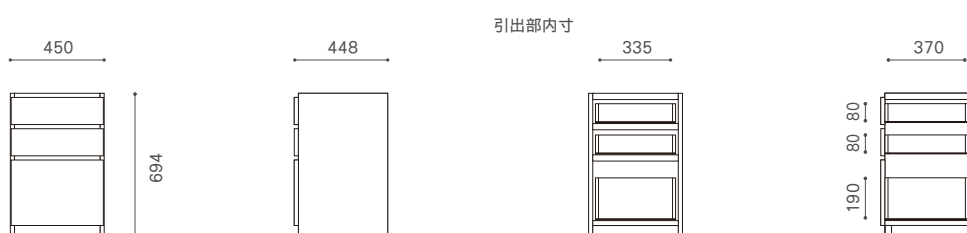

70L/R

DRAWERS

45

70

NOTE SYSTEM DESK / SYSTEM BOARD

ノートシステムデスク / システムボード

Year of Production 2010-

DESK TOP