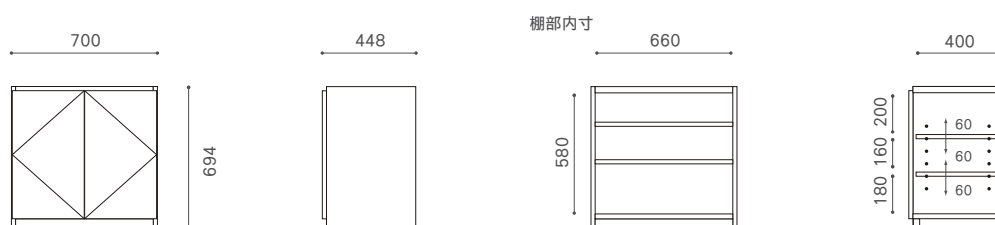

NOTE SYSTEM DESK / SYSTEM BOARD

ノート システムデスク / システムボード

Year of Production 2010-

CORNER SLIDE

CABINET

20L/R

45L/R

70L/R

DRAWERS

45

70