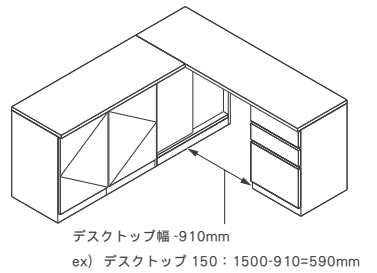

組み合わせ構成

- ・デスクトップ 150~220
- ・サイドトップ 115
- ・コーナースライド 70
- ・ドロワーズ 45
- ・キャビネット 45R
- ・キャビネット 45L

220	¥488,160 (452,000)	¥477,360 (442,000)
200	¥477,360 (442,000)	¥466,560 (432,000)
180	¥466,560 (432,000)	¥455,760 (422,000)
150	¥460,080 (426,000)	¥449,280 (416,000)

S115-09 NTSD-220 / 200 / 180 / 150-S115-09-WN / WO / BC