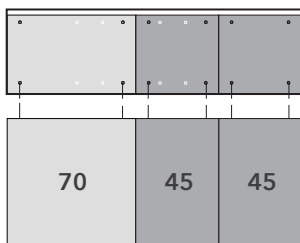

NOTE SYSTEM DESK / SYSTEM BOARD

ノート システムデスク / システムボード

Year of Production 2010-

BOARD TOP

160

140

135

115

90

70

45