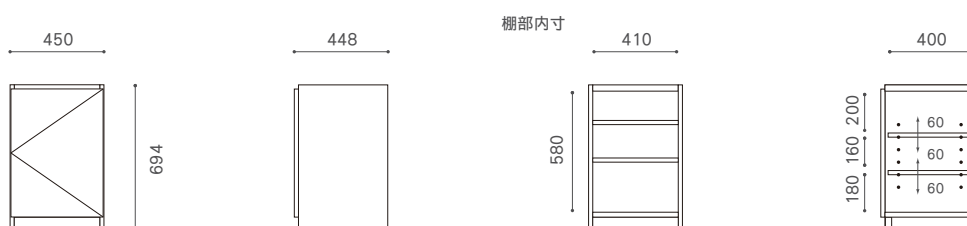

	WN	WO / BC
NTSB45-03-WN / WO / BC	 ¥104,760 (97,000)	¥101,520 (94,000)

NOTE SYSTEM DESK / SYSTEM BOARD

ノート システムデスク / システムボード

Year of Production 2010-

CORNER SLIDE

CABINET

20L/R

45L/R