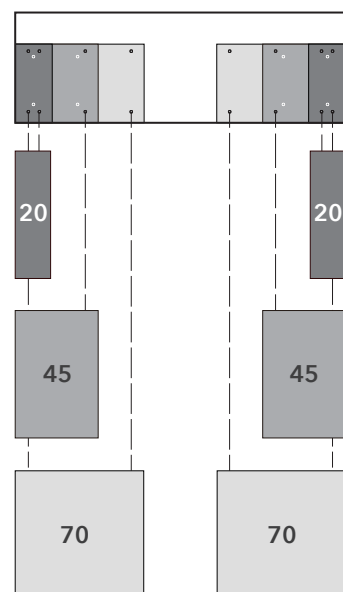

70L/R

DRAWERS

45

70

NOTE SYSTEM DESK / SYSTEM BOARD

ノートシステムデスク / システムボード

Year of Production 2010-

DESK TOP

220/200

180/150

DESK TOP L

220/200

180/150

NOTE SYSTEM DESK / SYSTEM BOARD

ノート システムデスク / システムボード

Year of Production 2010-

SIDE TOP

140

115

NOTE SYSTEM DESK / SYSTEM BOARD

ノート システムデスク / システムボード

Year of Production 2010-

BOARD TOP

160