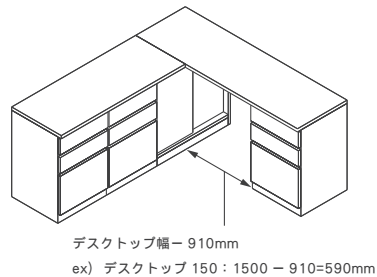

組み合わせ構成

- ・デスクトップ 150~220
- ・サイドトップ 115
- ・コーナースライド 70
- ・ドロワーズ 45
- ・ドロワーズ 45
- ・ドロワーズ 45

220	¥509,760 (472,000)	¥498,960 (462,000)
200	¥498,960 (462,000)	¥488,160 (452,000)
180	¥488,160 (452,000)	¥477,360 (442,000)
150	¥481,680 (446,000)	¥470,880 (436,000)

220 : W2200 D1862 H720
200 : W2000 D1862 H720
180 : W1800 D1862 H720
150 : W1500 D1862 H720

220L : W2200 D2002 H720
200L : W2000 D2002 H720
180L : W1800 D2002 H720
150L : W1500 D2002 H720

DESK TOP L 仕様 (D600)
品番 : ex) NTSD-150-140S-01L-WN

220L : + ¥21,600 (20,000)
200L : + ¥19,440 (18,000)
180L : + ¥16,200 (15,000)
150L : + ¥12,960 (12,000)