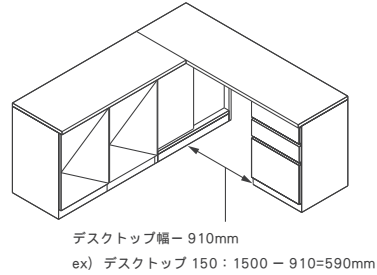

組み合わせ構成

- ・デスクトップ 150~220
- ・サイドトップ 115
- ・コーナースライド 70
- ・ドロワーズ 45
- ・キャビネット 45L
- ・キャビネット 45L

220	¥488,160 (452,000)	¥477,360 (442,000)
200	¥477,360 (442,000)	¥466,560 (432,000)
180	¥466,560 (432,000)	¥455,760 (422,000)
150	¥460,080 (426,000)	¥449,280 (416,000)

S115-08 NTSD-220 / 200 / 180 / 150-S115-08-WN / WO / BC