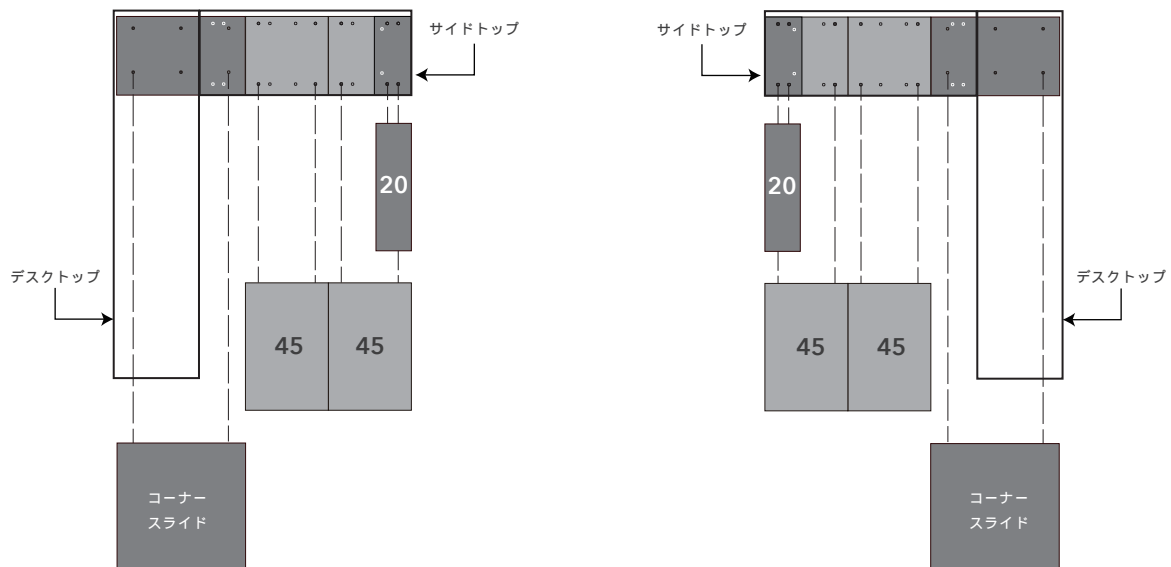

70L/R

DRAWERS

45

70

NOTE SYSTEM DESK / SYSTEM BOARD

ノートシステムデスク / システムボード

Year of Production 2010-

DESK TOP

220/200

180/150

DESK TOP L

220/200

180/150

NOTE SYSTEM DESK / SYSTEM BOARD

ノート システムデスク / システムボード

Year of Production 2010-

SIDE TOP

140

115

NOTE SYSTEM DESK / SYSTEM BOARD

ノート システムデスク / システムボード

Year of Production 2010-

BOARD TOP

160