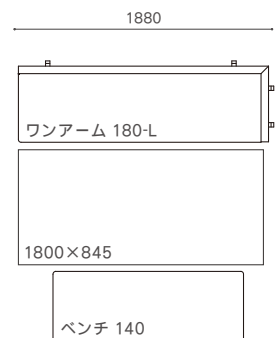

REGALO SOFA / BENCH

レガロ ソファ / ベンチ

Year of Production 2016-