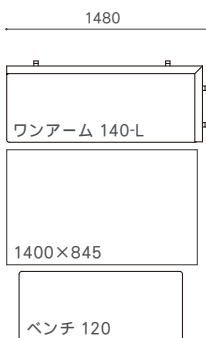

REGALO SOFA / BENCH

レガロ ソファ / ベンチ

Year of Production 2016-