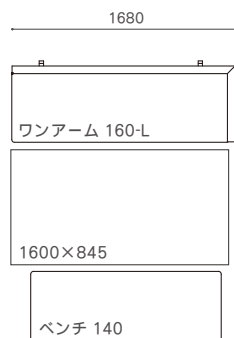

REGALO SOFA / BENCH

レガロ ソファ / ベンチ

Year of Production 2016-