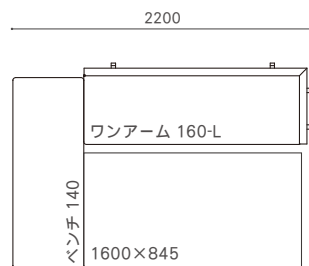

REGALO SOFA / BENCH

レガロ ソファ / ベンチ

Year of Production 2016-