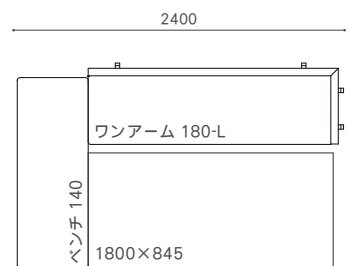

REGALO SOFA / BENCH

レガロ ソファ / ベンチ

Year of Production 2016-