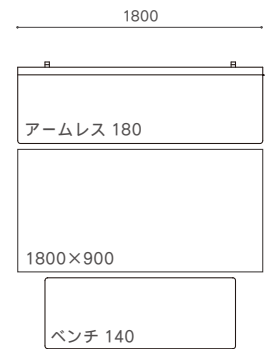

REGALO SOFA / BENCH

レガロ ソファ / ベンチ

Year of Production 2016-