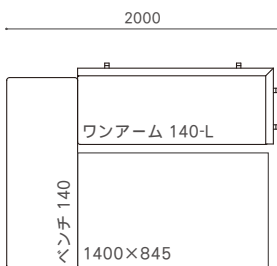

REGALO SOFA / BENCH

レガロ ソファ / ベンチ

Year of Production 2016-