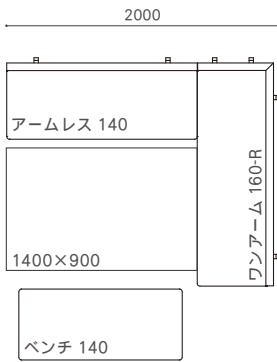

REGALO SOFA / BENCH

レガロ ソファ / ベンチ

Year of Production 2016-