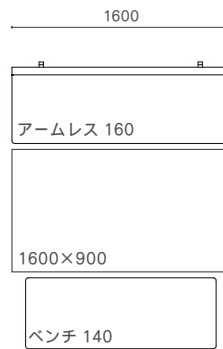

REGALO SOFA / BENCH

レガロ ソファ / ベンチ

Year of Production 2016-