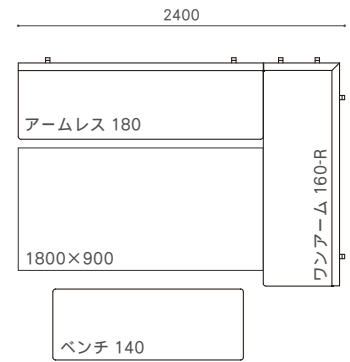

REGALO SOFA / BENCH

レガロ ソファ / ベンチ

Year of Production 2016-