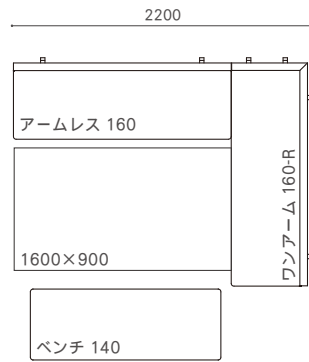

REGALO SOFA / BENCH

レガロ ソファ / ベンチ

Year of Production 2016-