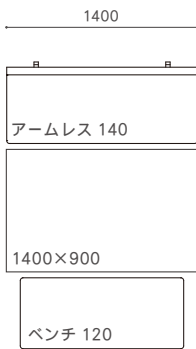

REGALO SOFA / BENCH

レガロ ソファ / ベンチ

Year of Production 2016-