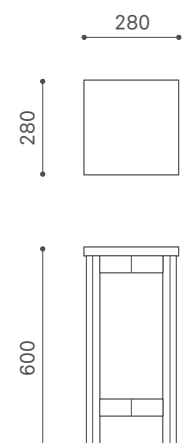

PORTE HIGH STOOL

ポルト ハイスツール

Year of Production 2006-

Designer : MASTERWAL

ポルト ハイスツール

WN / WO

BC

POHS-WN / WO / BC W280 D280 H600

¥25,920 (24,000)

¥23,760 (22,000)

無垢材 / オイル仕上げ

PORTE HIGH STOOL

ボルト ハイstuhl
Year of Production 2006-

Designer : MASTERWAL

SPECIAL ORDER

ウレタン塗装

マークの付いた対象製品をウレタン塗装で承ります

	クリア	カラー (OPB 含む)
テーブル全般 (ダイニング・リビング・サイドテーブル)	+¥8,640 (8,000)	+¥12,960 (12,000)
ベンチ (グロウ・タクトの OPB 仕様は価格表に掲載) / スツール (マークを除く)	+¥8,640 (8,000)	+¥12,960 (12,000)
ノートシステムデスク / システムボード ※パーツ1点ごと (天板、キャビネットなど) の料金です	+¥8,640 (8,000)	+¥12,960 (12,000)
ストレージ・AV ボード	+¥8,640 (8,000)	+¥12,960 (12,000)
ベッド (ビエラを除く)	+¥21,600 (20,000)	+¥27,000 (25,000)
ベッド (ビエラ)	-	+¥12,960 (12,000)
ソファ (ピーク・ヘヴン・モノ・ポロ・ポニー・レガーロ・リッツ)	+¥27,000 (25,000)	+¥32,400 (30,000)
ソファ (ブロッサム・デニッシュ・ユニゾン・パリス)	+¥8,640 (8,000)	+¥12,960 (12,000)
ソファ (モアレス)	+¥27,000 (25,000)	OPB 仕様は商品 プロダクトシート掲載