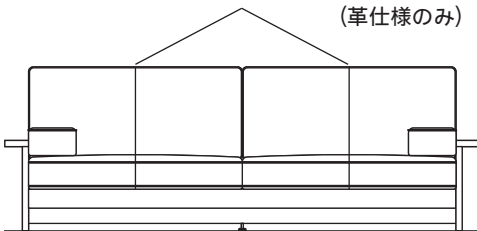

BEAK SOFA 仕様変更

ビーク ソファ

新仕様の変更点

変更点 1……革「KB」の廃盤、新しい革「MS」に切り替わります

変更点 2……革がカバーリング仕様になります

変更点 3……変更点 2 に伴い、革のカバー価格が追加されます

変更点 4……変更点 2、3 に伴い、価格が一部変更になります

変更点 5……背クッションにステッチが入ります (革仕様のみ)

新仕様に 10 月 1 日受注分より切り替わります。

旧仕様で商談継続中のお客様

旧仕様の受注は 2012 年 10 月 31 日をもって終了いたします

3P, 2.5P: 背クッションにステッチが入ります
(革仕様のみ)

SOFA	CODE	RANK	PRICE	替えカバー
3P W2000 D850 H700 (SH320) 	BKSO-3P	MS (革)	¥294,000 (¥280,000)	¥105,000 (¥100,000)
		3 RANK	▲ ¥273,000 (¥260,000)	▲ ¥84,000 (¥80,000)
		2 RANK	¥252,000 (¥240,000)	▽ ¥63,000 (¥60,000)
		1 RANK	▲ ¥241,500 (¥230,000)	▽ ¥52,500 (¥50,000)
オットマン 90 W900 D600 H320 	BKSO-OT90	MS (革)	¥63,000 (¥60,000)	¥36,750 (¥35,000)
		3 RANK	¥61,950 (¥59,000)	▽ ¥35,700 (¥34,000)
		2 RANK	¥56,700 (¥54,000)	▲ ¥30,450 (¥29,000)
		1 RANK	¥52,500 (¥50,000)	▲ ¥26,250 (¥25,000)
2.5P W1800 D850 H700 (SH320) 	BKSO-2.5P	MS (革)	▲ ¥283,500 (¥270,000)	¥99,750 (¥95,000)
		3 RANK	▲ ¥262,500 (¥250,000)	▲ ¥78,750 (¥75,000)
		2 RANK	¥241,500 (¥230,000)	▽ ¥57,750 (¥55,000)
		1 RANK	▲ ¥231,000 (¥220,000)	▽ ¥47,250 (¥45,000)
オットマン 80 W800 D600 H320 	BKSO-OT80	MS (革)	¥61,950 (¥59,000)	¥35,700 (¥34,000)
		3 RANK	¥60,900 (¥58,000)	▽ ¥34,650 (¥33,000)
		2 RANK	¥55,650 (¥53,000)	▲ ¥29,400 (¥28,000)
		1 RANK	¥51,450 (¥49,000)	▲ ¥25,200 (¥24,000)