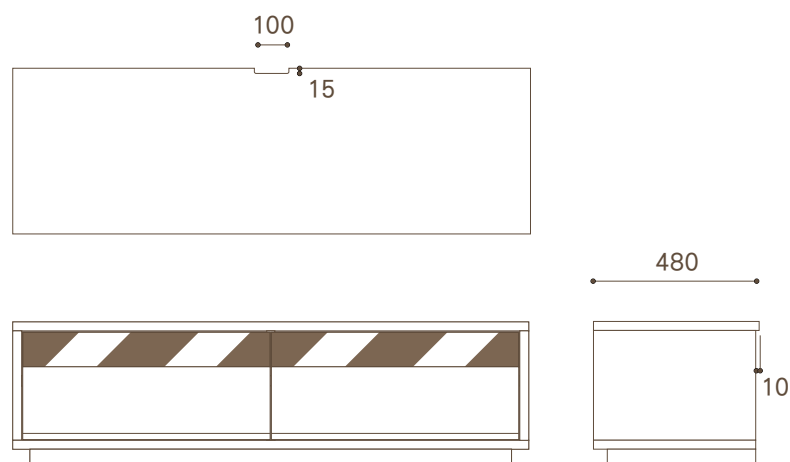

BASS AV BOARD 仕様変更のご案内

更なる品質の向上を目的としまして、バス AV ボードの仕様を 2015 年 7 月 1 日（水）の受注受付分より変更いたします。

〈 6 月 30 日受注受付分まで：D470 配線カキコミなし 〉

〈 7 月 1 日受注受付分から：D480 配線カキコミあり・ソフトクローズレールに変更 〉

SHADOW AV BOARD 仕様変更のご案内

更なる品質の向上を目的としまして、シャドー AV ボードの仕様を 2015 年 7 月 1 日（水）の受注受付分より変更いたします。

〈 6 月 30 日受注受付分まで：配線カキコミなし 〉

〈 7 月 1 日受注受付分から：配線カキコミあり（天板奥行きは変わりません） 〉