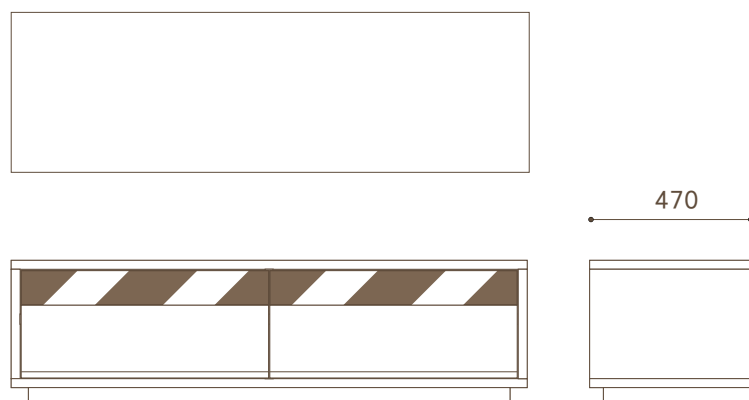

BASS AV BOARD 仕様変更のご案内

更なる品質の向上を目的としまして、バス AV ボードの仕様を 2015 年 7 月 1 日（水）の受注受付分より変更いたします。

〈 6 月 30 日受注受付分まで：D470 配線カキコミなし 〉

〈 7 月 1 日受注受付分から：D480 配線カキコミあり・ソフトクローズレールに変更 〉

SHADOW AV BOARD 仕様変更のご案内

更なる品質の向上を目的としまして、シャドー AV ボードの仕様を 2015 年 7 月 1 日（水）の受注受付分より変更いたします。

〈 6 月 30 日受注受付分まで：配線カキコミなし 〉

〈 7 月 1 日受注受付分から：配線カキコミあり（天板奥行きは変わりません） 〉