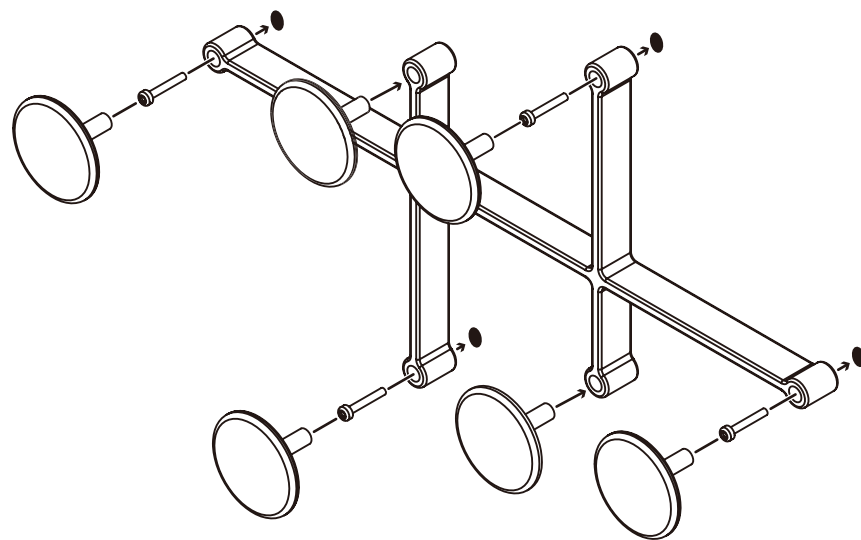

## パーツ一覧

取り付けには  
プラスドライバーをご用意下さい。

※付属のネジが取付箇所に適さない場合はホームセンター等でお求め下さい。

屋外使用  
不可

最大積載  
10kg