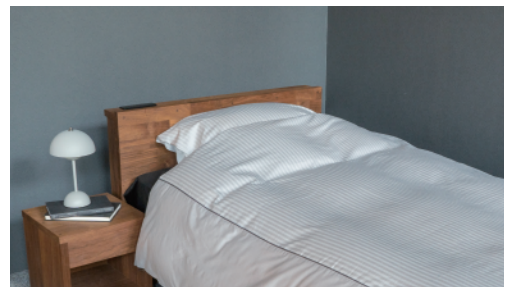

STLPICV9050 / シルバー

STLPICV9050 / ベージュ

高級感のあるストライプ柄と光沢のあるパイピングの組み合わせが、シックな雰囲気を出しながらも遊び心を感じられるデザインとなっています。数多くのストライプ柄や生地・パイピング等の組み合わせの中から選びぬかれた、マスターウォールオリジナルカバーです。綿100%を使用し、吸湿性や手触りの心地良さにもこだわりました。

ピローケースは、ストライプ面と無地面の組み合わせです。縫製は安心と信頼の日本製です。