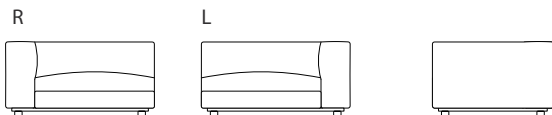

ワンアーム 1 シーター 123
W1230 D1000 H620 SH440
ALS0-0A1S123-L/R

RANK	本体	替えカバー
8	¥587,400	¥363,000
7	¥534,600	¥310,200
6	¥481,800	¥257,400
5	¥429,000	¥204,600
4	¥411,400	¥187,000
3	¥393,800	¥169,400
2	¥376,200	¥151,800
1	¥358,600	¥134,200