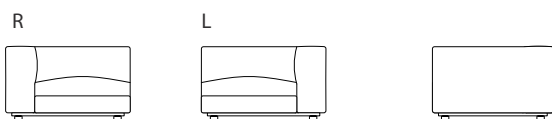

ワンアーム 1 シーター 103
W1030 D1000 H620 SH440
ALS0-0A1S103-L/R

RANK	本体	替えカバー
8	¥575,300	¥356,400
7	¥522,500	¥303,600
6	¥469,700	¥250,800
5	¥416,900	¥198,000
4	¥399,300	¥180,400
3	¥381,700	¥162,800
2	¥364,100	¥145,200
1	¥346,500	¥127,600

※表示価格は全て税込み価格です。