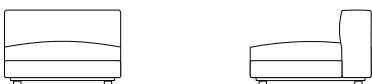

アームレス 1 シーター 96
W960 D1000 H620 SH440
ALSO-AL1S096

RANK	本体	替えカバー
8	¥443,300	¥270,600
7	¥403,700	¥231,000
6	¥364,100	¥191,400
5	¥324,500	¥151,800
4	¥311,300	¥138,600
3	¥298,100	¥125,400
2	¥284,900	¥112,200
1	¥271,700	¥99,000