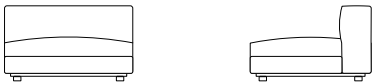

アームレス 1 シーター 106
W1060 D1000 H620 SH440
ALSO-AL1S106

RANK	本体	替えカバー
8	¥454,300	¥277,200
7	¥414,700	¥237,600
6	¥375,100	¥198,000
5	¥335,500	¥158,400
4	¥322,300	¥145,200
3	¥309,100	¥132,000
2	¥295,900	¥118,800
1	¥282,700	¥105,600