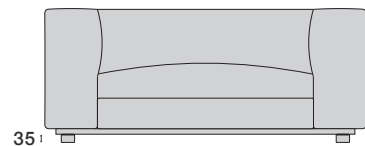

BELLISSIMA

SOFA

1.OT106100

2.AL1S106

3.OA1S133-L

4.AL1S096

RANK7 PORTOFINO 28

ALLURE SOFA

ALSO-OA1S133-L
RANK7 PORTOFINO 28

本体：木枠・ウレタンフォーム
クッション部：ウレタンフォーム・粒状ポリエステル
張地：本革・ファブリック / 張込み
脚：ABS樹脂（ブラック）

ソファ下：35mm

ワンアーム
L= 座ってアームが左側
R= 座ってアームが右側

ALLURE SOFA

アリュアー ソファ

Year of Production 2021

Designer : BELLISSIMA