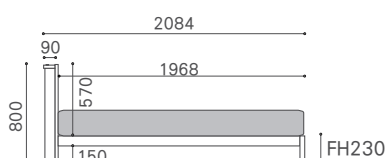

BIELA BED / NORMAL HEAD

ビエラ ベッド

Year of Production 2015-

Designer : MASTERWAL

スライド開閉式の2口コンセント

BLBD-D-NH-WN

マットレス参考サイズ

K : W1800 D1960 H230 Q : W1600 D1960 H230 WD : W1500 D1960 H230
D : W1400 D1960 H230 SD : W1200 D1960 H230 S : W970 D1960 H230

※シングル2 台木目通し仕様

シングル2 台木目通し
ヘッド・フットフレーム

フレーム：突板 / ウレタン塗装
キングサイズ：補助脚付
ヘッドボード天板面：2口コンセント付
K,Q,WD,D / 両サイド2箇所 SD,S / センター1箇所
床板：MDF・ラワン合板・不織布

ウレタン塗装 OPB / +¥25,000

高さ変更

ヘッドボード	K/Q/WD/D	SD/S	S2ATG
アップ ~50mm	+ ¥15,000	+ ¥10,000	+ ¥20,000
~100mm	+ ¥30,000	+ ¥20,000	+ ¥40,000
~150mm	+ ¥45,000	+ ¥30,000	+ ¥60,000
~200mm	+ ¥60,000	+ ¥40,000	+ ¥80,000
ダウン	+ ¥10,000	+ ¥10,000	+ ¥20,000

フット	全サイズ
アップ ~50mm	+ ¥10,000
~100mm	+ ¥20,000
~150mm	+ ¥30,000
ダウン	+ ¥10,000

スノコ仕様に変更 +¥0

BIELA BED / LONG HEAD

ビエラ ベッド

Year of Production 2015-

Designer : MASTERWAL

スライド開閉式の2口コンセント

BLBD-D-LH-WN

マットレス参考サイズ

K : W1800 D1960 H230 Q : W1600 D1960 H230 WD : W1500 D1960 H230
D : W1400 D1960 H230 SD : W1200 D1960 H230 S : W970 D1960 H230

BLBD-D-LH-WN

				WN	WO	RO	BC
K	W1840 D2244 H800	BLBD-K-LH-WN/WO/RO/BC	¥215,000				
Q	W1640 D2244 H800	BLBD-Q-LH-WN/WO/RO/BC	¥185,000				
WD	W1530 D2244 H800	BLBD-WD-LH-WN/WO/RO/BC	¥180,000				
D	W1430 D2244 H800	BLBD-D-LH-WN/WO/RO/BC	¥175,000				
SD	W1230 D2244 H800	BLBD-SD-LH-WN/WO/RO/BC	¥165,000				
S	W1000 D2244 H800	BLBD-S-LH-WN/WO/RO/BC	¥160,000				
S2ATG	W2000 D2244 H800	BLBD-S2ATG-LH-WN/WO/RO/BC	¥330,000				