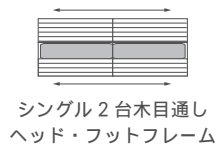

マットレス参考サイズ

K : W1800 D1960 H230 Q : W1600 D1960 H230 WD : W1500 D1960 H230
D : W1400 D1960 H230 SD : W1200 D1960 H230 S : W970 D1960 H230

BLBD-D-LH-WN

				WN	WO	RO	BC
K	W1840 D2244 H800	BLBD-K-LH-WN/WO/RO/BC	¥215,000				
Q	W1640 D2244 H800	BLBD-Q-LH-WN/WO/RO/BC	¥185,000				
WD	W1530 D2244 H800	BLBD-WD-LH-WN/WO/RO/BC	¥180,000				
D	W1430 D2244 H800	BLBD-D-LH-WN/WO/RO/BC	¥175,000				
SD	W1230 D2244 H800	BLBD-SD-LH-WN/WO/RO/BC	¥165,000				
S	W1000 D2244 H800	BLBD-S-LH-WN/WO/RO/BC	¥160,000				
S2ATG	W2000 D2244 H800	BLBD-S2ATG-LH-WN/WO/RO/BC	¥330,000				

※シングル2台木目通し仕様

シングル2台木目通し
ヘッド・フットフレーム

フレーム：突板 / ウレタン塗装
キングサイズ：補助脚付
ヘッドボード天板面：2口コンセント付
K,Q,WD,D / 両サイド2箇所 SD,S / センター1箇所
床板：MDF・ラワン合板・不織布

ウレタン塗装 OPB / +¥25,000

高さ変更

ヘッドボード	K/Q/WD/D	SD/S	S2ATG
アップ ~50mm	+ ¥15,000	+ ¥10,000	+ ¥20,000
~100mm	+ ¥30,000	+ ¥20,000	+ ¥40,000
~150mm	+ ¥45,000	+ ¥30,000	+ ¥60,000
~200mm	+ ¥60,000	+ ¥40,000	+ ¥80,000
ダウン	+ ¥10,000	+ ¥10,000	+ ¥20,000

フット 全サイズ

アップ ~50mm	+ ¥10,000
~100mm	+ ¥20,000
~150mm	+ ¥30,000
ダウン	+ ¥10,000

スノコ仕様に変更 +¥0