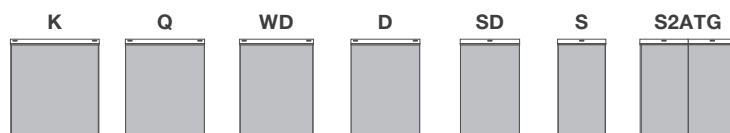

BIELA BED / NORMAL HEAD

ビエラ ベッド

Year of Production 2015-

Designer : MASTERWAL

スライド開閉式の2口コンセント

BLBD-D-NH-WN

マットレス参考サイズ

K : W1800 D1960 H230 Q : W1600 D1960 H230 WD : W1500 D1960 H230
D : W1400 D1960 H230 SD : W1200 D1960 H230 S : W970 D1960 H230

			WN	WO	RO	BC
K	W1840 D2084 H800	BLBD-K-NH-WN/WO/RO/BC	¥205,000			
Q	W1640 D2084 H800	BLBD-Q-NH-WN/WO/RO/BC	¥175,000			
WD	W1530 D2084 H800	BLBD-WD-NH-WN/WO/RO/BC	¥170,000			
D	W1430 D2084 H800	BLBD-D-NH-WN/WO/RO/BC	¥165,000			
SD	W1230 D2084 H800	BLBD-SD-NH-WN/WO/RO/BC	¥155,000			
S	W1000 D2084 H800	BLBD-S-NH-WN/WO/RO/BC	¥150,000			
S2ATG	W2000 D2084 H800	BLBD-S2ATG-NH-WN/WO/RO/BC	¥310,000			

※シングル2 台木目通し仕様

シングル2 台木目通し
ヘッド・フットフレーム

フレーム：突板 / ウレタン塗装
キングサイズ：補助脚付
ヘッドボード天板面：2口コンセント付
K,Q,WD,D / 両サイド2箇所 SD,S / センター1箇所
床板：MDF・ラワン合板・不織布

ウレタン塗装 OPB / +¥25,000

高さ変更

ヘッドボード	K/Q/WD/D	SD/S	S2ATG
アップ ~50mm	+ ¥15,000	+ ¥10,000	+ ¥20,000
~100mm	+ ¥30,000	+ ¥20,000	+ ¥40,000
~150mm	+ ¥45,000	+ ¥30,000	+ ¥60,000
~200mm	+ ¥60,000	+ ¥40,000	+ ¥80,000
ダウン	+ ¥10,000	+ ¥10,000	+ ¥20,000