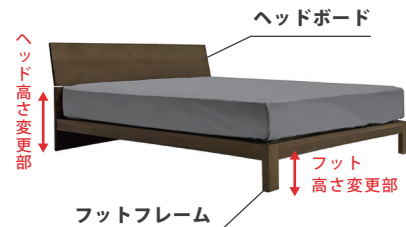

※シングル2台木目通し仕様

シングル2台木目通し
ヘッド・フットフレーム

フレーム：突板 / ウレタン塗装
キングサイズ：補助脚付
ヘッドボード天板面：2口コンセント付
K,Q,WD,D / 両サイド2箇所 SD,S / センター1箇所
床板：MDF・ラワン合板・不織布

ウレタン塗装 OPB / +¥25,000

高さ変更

ヘッドボード	K/Q/WD/D	SD/S	S2ATG
アップ ~50mm	+ ¥15,000	+ ¥10,000	+ ¥20,000
~100mm	+ ¥30,000	+ ¥20,000	+ ¥40,000
~150mm	+ ¥45,000	+ ¥30,000	+ ¥60,000
~200mm	+ ¥60,000	+ ¥40,000	+ ¥80,000
ダウン	+ ¥10,000	+ ¥10,000	+ ¥20,000

OPB

サイズ変更

マークの付いた対象製品のサイズオーダーを承ります。※製品により一部異なります。

	ダウン	アップ			
		無制限	~200mm	~150mm	~100mm
ヘッドボード (H)					
K/Q	¥10,000	¥60,000	¥45,000	¥30,000	¥15,000
WD/D/SD/S	¥10,000	¥40,000	¥30,000	¥20,000	¥10,000
S2ATG	¥20,000	¥80,000	¥60,000	¥40,000	¥20,000
フットフレーム (FH) ※モアレス・ユニゾン不可					
K/Q/WD/D/SD/S	¥10,000	-	¥30,000	¥20,000	¥10,000
S2ATG	¥20,000	-	¥60,000	¥40,000	¥20,000