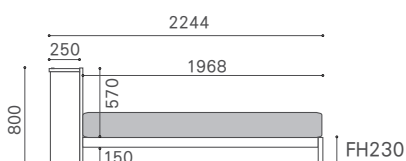

BIELA BED / LONG HEAD

ビエラ ベッド

Year of Production 2015-

Designer : MASTERWAL

マットレス参考サイズ

K : W1800 D1960 H230 Q : W1600 D1960 H230 WD : W1500 D1960 H230
D : W1400 D1960 H230 SD : W1200 D1960 H230 S : W970 D1960 H230

BLBD-D-LH-WN

				WN	WO	RO	BC
K	W1840 D2244 H800	BLBD-K-LH-WN/WO/RO/BC	¥215,000				
Q	W1640 D2244 H800	BLBD-Q-LH-WN/WO/RO/BC	¥185,000				
WD	W1530 D2244 H800	BLBD-WD-LH-WN/WO/RO/BC	¥180,000				
D	W1430 D2244 H800	BLBD-D-LH-WN/WO/RO/BC	¥175,000				
SD	W1230 D2244 H800	BLBD-SD-LH-WN/WO/RO/BC	¥165,000				
S	W1000 D2244 H800	BLBD-S-LH-WN/WO/RO/BC	¥160,000				
S2ATG	W2000 D2244 H800	BLBD-S2ATG-LH-WN/WO/RO/BC	¥330,000				

※シングル2台木目通し仕様

フレーム：突板 / ウレタン塗装
キングサイズ：補助脚付
ヘッドボード天板面：2口コンセント付
K,Q,WD,D / 両サイド2箇所 SD,S / センター1箇所
床板：MDF・ラワン合板・不織布

ウレタン塗装 OPB / +¥25,000

高さ変更

ヘッドボード	K/Q/WD/D	SD/S	S2ATG
アップ ~50mm	+ ¥15,000	+ ¥10,000	+ ¥20,000
~100mm	+ ¥30,000	+ ¥20,000	+ ¥40,000
~150mm	+ ¥45,000	+ ¥30,000	+ ¥60,000
~200mm	+ ¥60,000	+ ¥40,000	+ ¥80,000
ダウン	+ ¥10,000	+ ¥10,000	+ ¥20,000

フット 全サイズ

アップ ~50mm	+ ¥10,000
~100mm	+ ¥20,000
~150mm	+ ¥30,000
ダウン	+ ¥10,000

スノコ仕様に変更 +¥0