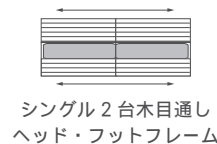

マットレス参考サイズ

K : W1800 D1960 H230 Q : W1600 D1960 H230 WD : W1500 D1960 H230
D : W1400 D1960 H230 SD : W1200 D1960 H230 S : W970 D1960 H230

			WN	WO	RO	BC
K	W1840 D2084 H800	BLBD-K-NH-WN/WO/RO/BC	¥205,000			
Q	W1640 D2084 H800	BLBD-Q-NH-WN/WO/RO/BC	¥175,000			
WD	W1530 D2084 H800	BLBD-WD-NH-WN/WO/RO/BC	¥170,000			
D	W1430 D2084 H800	BLBD-D-NH-WN/WO/RO/BC	¥165,000			
SD	W1230 D2084 H800	BLBD-SD-NH-WN/WO/RO/BC	¥155,000			
S	W1000 D2084 H800	BLBD-S-NH-WN/WO/RO/BC	¥150,000			
S2ATG	W2000 D2084 H800	BLBD-S2ATG-NH-WN/WO/RO/BC	¥310,000			

※シングル2 台木目通し仕様

シングル2 台木目通し
ヘッド・フットフレーム

フレーム：突板 / ウレタン塗装
キングサイズ：補助脚付
ヘッドボード天板面：2口コンセント付
K,Q,WD,D / 両サイド2箇所 SD,S / センター1箇所
床板：MDF・ラワン合板・不織布

ウレタン塗装 OPB / +¥25,000

高さ変更

ヘッドボード	K/Q/WD/D	SD/S	S2ATG
アップ ~50mm	+ ¥15,000	+ ¥10,000	+ ¥20,000
~100mm	+ ¥30,000	+ ¥20,000	+ ¥40,000
~150mm	+ ¥45,000	+ ¥30,000	+ ¥60,000
~200mm	+ ¥60,000	+ ¥40,000	+ ¥80,000
ダウン	+ ¥10,000	+ ¥10,000	+ ¥20,000

フット	全サイズ
アップ ~50mm	+ ¥10,000
~100mm	+ ¥20,000
~150mm	+ ¥30,000
ダウン	+ ¥10,000

スノコ仕様に変更 +¥0