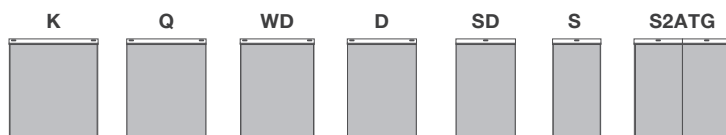

※シングル2 台木目通し仕様

シングル2 台木目通し
ヘッド・フットフレーム

フレーム：突板 / ウレタン塗装
キングサイズ：補助脚付
ヘッドボード天板面：2口コンセント付
K,Q,WD,D / 両サイド2箇所 SD,S / センター1箇所
床板：MDF・ラワン合板・不織布

ウレタン塗装 OPB / +¥25,000

高さ変更

ヘッドボード	K/Q/WD/D	SD/S	S2ATG
アップ ~50mm	+ ¥15,000	+ ¥10,000	+ ¥20,000
~100mm	+ ¥30,000	+ ¥20,000	+ ¥40,000
~150mm	+ ¥45,000	+ ¥30,000	+ ¥60,000
~200mm	+ ¥60,000	+ ¥40,000	+ ¥80,000
ダウン	+ ¥10,000	+ ¥10,000	+ ¥20,000

フット	全サイズ
アップ ~50mm	+ ¥10,000
~100mm	+ ¥20,000
~150mm	+ ¥30,000
ダウン	+ ¥10,000

スノコ仕様に変更 +¥0

BIELA BED / LONG HEAD

ビエラ ベッド

Year of Production 2015-

Designer : MASTERWAL

スライド開閉式の2口コンセント

BLBD-D-LH-WN

マットレス参考サイズ

K : W1800 D1960 H230 Q : W1600 D1960 H230 WD : W1500 D1960 H230
D : W1400 D1960 H230 SD : W1200 D1960 H230 S : W970 D1960 H230

BLBD-D-LH-WN

				WN	WO	RO	BC
K	W1840 D2244 H800	BLBD-K-LH-WN/WO/RO/BC	¥215,000				
Q	W1640 D2244 H800	BLBD-Q-LH-WN/WO/RO/BC	¥185,000				
WD	W1530 D2244 H800	BLBD-WD-LH-WN/WO/RO/BC	¥180,000				
D	W1430 D2244 H800	BLBD-D-LH-WN/WO/RO/BC	¥175,000				
SD	W1230 D2244 H800	BLBD-SD-LH-WN/WO/RO/BC	¥165,000				
S	W1000 D2244 H800	BLBD-S-LH-WN/WO/RO/BC	¥160,000				
S2ATG	W2000 D2244 H800	BLBD-S2ATG-LH-WN/WO/RO/BC	¥330,000				

※シングル2台木目通し仕様

シングル2台木目通し
ヘッド・フットフレーム

フレーム：突板 / ウレタン塗装
キングサイズ：補助脚付
ヘッドボード天板面：2口コンセント付
K,Q,WD,D / 両サイド2箇所 SD,S / センター1箇所
床板：MDF・ラワン合板・不織布

ウレタン塗装 OPB / +¥25,000

高さ変更

ヘッドボード	K/Q/WD/D	SD/S	S2ATG
アップ ~50mm	+ ¥15,000	+ ¥10,000	+ ¥20,000
~100mm	+ ¥30,000	+ ¥20,000	+ ¥40,000
~150mm	+ ¥45,000	+ ¥30,000	+ ¥60,000
~200mm	+ ¥60,000	+ ¥40,000	+ ¥80,000
ダウン	+ ¥10,000	+ ¥10,000	+ ¥20,000