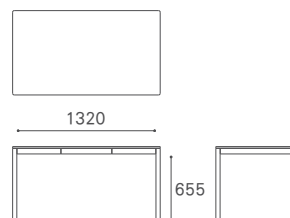

ウッドレッグ - 引出し2杯 W1400 D800

Les Formes

※本カタログの表示価格は全て税込み価格です。

www.masterwal.jp

2021.05