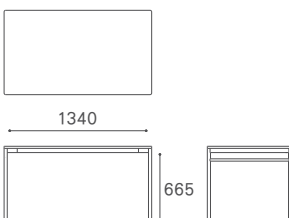

スチールレッグ W1400 D800