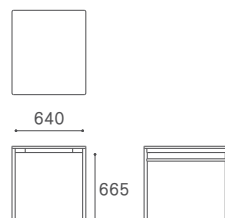

スチールレッグ W700 D800