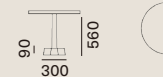

GERVASONI

1882

Brass

Brass 43 / Table

φ500 H600

重量：19kg
天板：真鍮/アルミニウム
支柱：ビーチ材
ベース：鉄

天板：真鍮

¥209,000

天板：アルミニウム

¥225,500

Brass 44 / Table

φ700 H600

重量：20kg
天板：真鍮/アルミニウム
支柱：ビーチ材
ベース：鉄

天板：真鍮

¥280,500

天板：アルミニウム

¥255,200

Brass 45 / Table

φ500 H700

重量：19kg
天板：真鍮/アルミニウム
支柱：ビーチ材
ベース：鉄

天板：真鍮

¥220,000

天板：アルミニウム

¥236,500