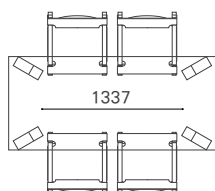

天板 (T=41mm) : 無垢材 / オイルワックス仕上げ  
 脚 : 無垢材 / オイル仕上げ  
 幕板 : 無垢材 (ホワイトオーク) / ブラックウレタン塗装

**ウレタン塗装**      クリア + ¥0      OPB + ¥13,200

W2400

W2200

W2000

W1800