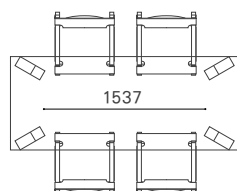

天板 (T=41mm) : 無垢材 / オイルワックス仕上げ  
 脚 : 無垢材 / オイル仕上げ  
 幕板 : 無垢材 (ホワイトオーク) / ブラックウレタン塗装

**ウレタン塗装**      クリア + ¥0      OPB + ¥13,200

W2400

W2200

W2000

W1800