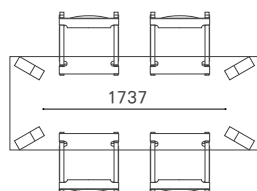

CAMPER DINING TABLE

キャンパー ダイニングテーブル

Year of Production 2018-

Designer : 伊藤 浩平

HEAVENS

CPDT24090-WN

		WN | WO		RO | BC	
W2400	D1000 H690	CPDT24100-WN/WO/RO/BC	¥687,500	¥610,500	
	D900 H690	CPDT2490-WN/WO/RO/BC	¥649,000	¥572,000	
W2200	D1000 H690	CPDT22100-WN/WO/RO/BC	¥654,500	¥577,500	
	D900 H690	CPDT2290-WN/WO/RO/BC	¥616,000	¥539,000	
W2000	D1000 H690	CPDT20100-WN/WO/RO/BC	¥621,500	¥544,500	
	D900 H690	CPDT2090-WN/WO/RO/BC	¥583,000	¥506,000	
W1800	D1000 H690	CPDT18100-WN/WO/RO/BC	¥588,500	¥511,500	
	D900 H690	CPDT1890-WN/WO/RO/BC	¥550,000	¥473,000	

天板 (T=41mm) : 無垢材 / オイルワックス仕上げ
脚 : 無垢材 / オイル仕上げ
幕板 : 無垢材 (ホワイトオーク) / ブラックウレタン塗装

ウレタン塗装   クリア + ¥0   OPB + ¥13,200

W2400