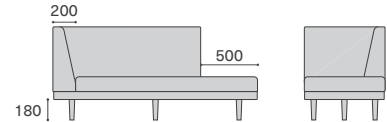

アームレス 2 シーター 160
W1600 D710 H820 SH380
CHSO-HBAL2S160-WN/HO/RO/BC

RANK	WN	HO	RO	BC	替え カバー	固定背 カバー
8	¥412,500	¥401,500	-	-	-	-
7	¥363,000	¥352,000	¥110,000	¥104,500	-	-
6	¥313,500	¥302,500	¥85,250	¥88,000	-	-
5	¥280,500	¥269,500	¥68,750	¥77,000	-	-
4	¥264,000	¥253,000	¥60,500	¥71,500	-	-
3	¥247,500	¥236,500	¥52,250	¥66,000	-	-
2	¥231,000	¥220,000	¥44,000	¥60,500	-	-
1	¥214,500	¥203,500	¥35,750	¥55,000	-	-

フレーム：無垢材 / オイル仕上げ

クッション部：ウレタンフォーム

床板：合板

張地：本革 / 張込み・ファブリック / カバーリング

(固定背は張込み)

※替えカバー・固定背カバーはファブリックのみの対応

ソファ下：180mm

ウレタン塗装

クリア / +¥11,000

OPB / RO +¥11,000

アームレス 2 シーター 140
W1400 D710 H820 SH380
CHSO-HBAL2S140-WN/HO/RO/BC

RANK	WN	HO	RO	BC	替え カバー	固定背 カバー
8	¥401,500	¥390,500	-	-	-	-
7	¥352,000	¥341,000	¥107,250	¥101,750	-	-
6	¥302,500	¥291,500	¥82,500	¥85,250	-	-
5	¥269,500	¥258,500	¥66,000	¥74,250	-	-
4	¥253,000	¥242,000	¥57,750	¥68,750	-	-
3	¥236,500	¥225,500	¥49,500	¥63,250	-	-
2	¥220,000	¥209,000	¥41,250	¥57,750	-	-
1	¥203,500	¥192,500	¥33,000	¥52,250	-	-