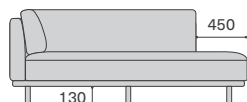

CLOUD SOFA

クラウド ソファ

Year of Production 2021-

Designer : 間宮 耕一郎

オットマン 92 W920 D920 H400 CLSO-OT9292			オットマン 82 W820 D920 H400 CLSO-OT8292			オットマン 72 W720 D920 H400 CLSO-OT7292		
RANK	本体	替えカバー	RANK	本体	替えカバー	RANK	本体	替えカバー
8	¥225,500	-	8	¥220,000	-	8	¥214,500	-
7	¥209,000	-	7	¥203,500	-	7	¥198,000	-
6	¥192,500	¥84,700	6	¥187,000	¥82,500	6	¥181,500	¥80,300
5	¥176,000	¥68,200	5	¥170,500	¥66,000	5	¥165,000	¥63,800
4	¥170,500	¥62,700	4	¥165,000	¥60,500	4	¥159,500	¥58,300
3	¥165,000	¥57,200	3	¥159,500	¥55,000	3	¥154,000	¥52,800
2	¥159,500	¥51,700	2	¥154,000	¥49,500	2	¥148,500	¥47,300
1	¥154,000	¥46,200	1	¥148,500	¥44,000	1	¥143,000	¥41,800

フレーム：木枠・ウレタンフォーム

座板：木枠・ウレタンフォーム・ウェービングテープ

クッション部：フェザー・ポリエステル綿・ウレタンフォーム

張地：本革 / 張込み

ファブリック / カバーリング (座板は張込み)

※替えカバーはファブリックのみの対応です。

脚：スチール (ブラック) / 焼付塗装

ソファ下：130mm