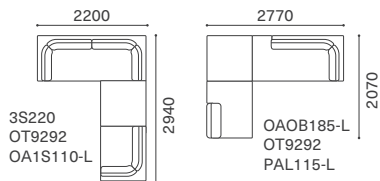

フレーム：木枠・ウレタンフォーム

座板：木枠・ウレタンフォーム・ウェービングテープ

クッション部：フェザー・ポリエステル綿・ウレタンフォーム

張地：本革 / 張込み

ファブリック / カバーリング (座板は張込み)

※替えカバーはファブリックのみの対応です。

脚：スチール (ブラック) / 焼付塗装

ソファ下：130mm