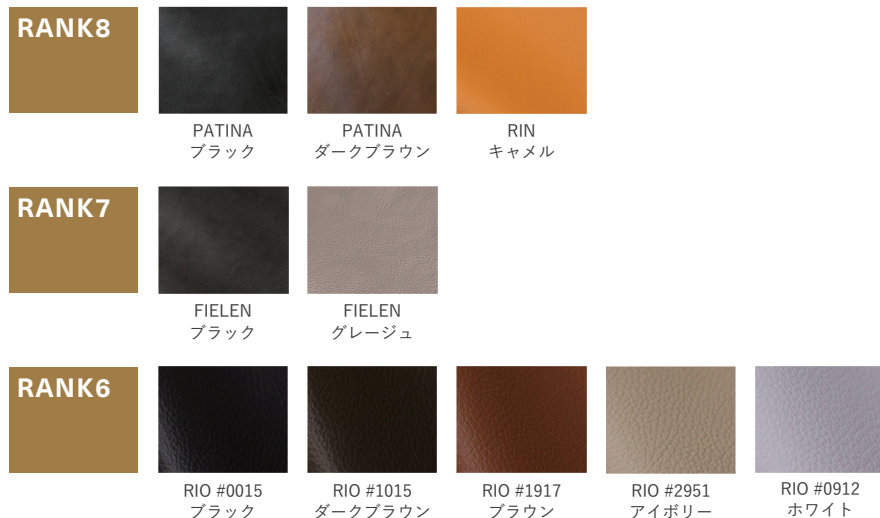

Designer : 間宮 耕一郎

LEATHER

レザーについて（ご購入の前にご確認ください）

■ナチュラルマーク

マスターウォールでは、革の中でも美しい質感と丈夫さを持つ牛革を使用しています。

同じ木目の木が2本と無いように、革には牛のカサブタやそばかすの跡のキズがあったり、シワの入り方が革ごとに異なります。ナチュラルマークと呼ばれるこれらの特徴は通常、型押しや塗装で覆い隠されていますが、革によって自然な風合いとしてあえて残しているものもあります。