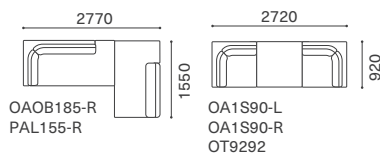

フレーム：木枠・ウレタンフォーム

座板：木枠・ウレタンフォーム・ウェービングテープ

クッション部：フェザー・ポリエステル綿・ウレタンフォーム

張地：本革 / 張込み

ファブリック / カバーリング (座板は張込み)

※替えカバーはファブリックのみの対応です。

脚：スチール (ブラック) / 焼付塗装

ソファ下：130mm