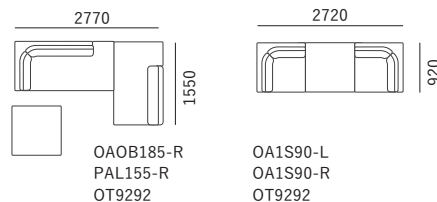

CLSO-OT9292 / RANK4 MAGNIFICO 54

背面

アーム

座板 (革・ファブリック / 張込み)

レッグ

CLOUD SOFA

クラウド ソファ

Year of Production 2021-