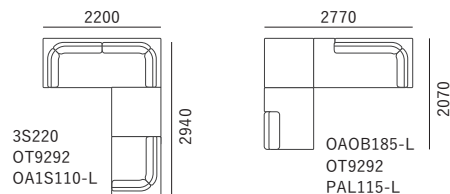

座板 (革・ファブリック / 張込み)