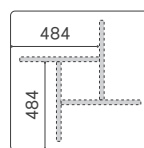

※地板も天板と同様のグレードとなります。

CSLT-100100-WN

[WG] 節・白太あり

[RG] 節あり

CSLT-100100

CSLT-10676

CSLT-7676

240