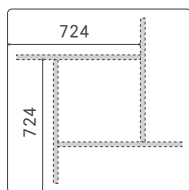

※地板も天板と同様のグレードとなります。

CSLT-100100-WN

[WG] 節・白太あり

[RG] 節あり

CSLT-100100

CSLT-10676

CSLT-7676

240

天板