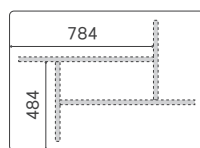

※地板も天板と同様のグレードとなります。

CSLT-100100-WN

[WG] 節・白太あり

[RG] 節あり

CSLT-100100

CSLT-10676

CSLT-7676

240