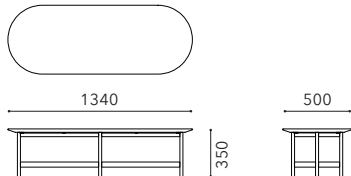

Drama white	¥759,000	Black	¥297,000
Grigio Carnico	¥682,000	Off white	¥253,000
Mocha cream	¥638,000	Walnut	¥341,000
Glossy brick red	¥396,000		

COMRO60

Φ600 H430