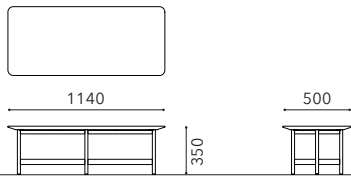

CONTATTO

COMPAGNI low table

Design : OMI TAHARA

コンパニー ロー テーブル

イタリア語で仲間を意味するCOMPAGNI (コンパーニ) は、テーブル同士を重ね合わせたり、ソファに合わせて使用したりと、スタイリングの幅が広がるテーブルコレクションです。多様なレイアウトや用途にフレキシブルに対応する、リビングスペースに寄り添う仲間達の様なアイテムです。

COMREC1140

W1140 D500 H350

Drama white	¥649,000	Black	¥264,000
Grigio Carnico	¥572,000	Off white	¥231,000
Mocha cream	¥539,000	Walnut	¥308,000
Glossy brick red	¥352,000		

COMOV1340

W1340 D500 H350