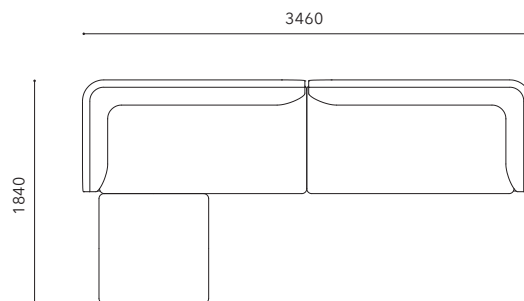

CONOA173L
CONOA173R
CONOT8989