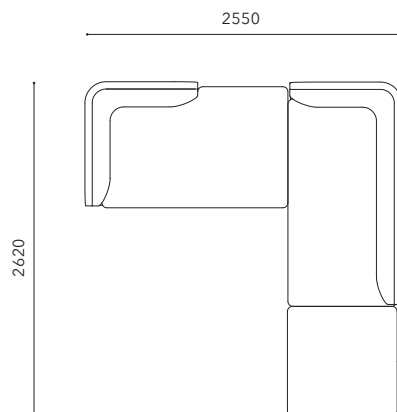

CONCL98L
CONOA173R
CONOT8989