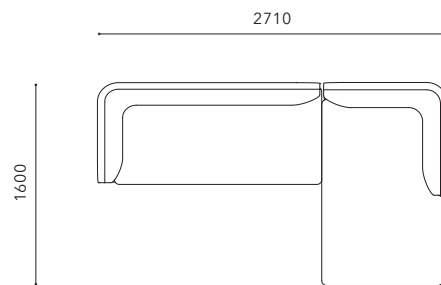

本体：スチールフレーム・合板・ウレタンフォーム エコレザー・ファブリック/張込み

クッション：ウレタンフォーム・フェザー

脚部：無垢材/オイル仕上げ

表示価格は税込です。

CONTATTO

CONTATTO sofa

コンタット ソファ

CONOA173R
CONCL98L