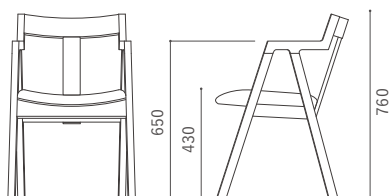

3 ¥46,200

2 ¥44,550

1 ¥42,900

PVC ¥42,900

フレーム：無垢材 / ウレタン塗装
クッション部：ウレタンフォーム・合板
張地：本革・ファブリック・PVC / 張込み

🔹 ウレタン塗装(チェア) … OPB / RO +¥0

✚ 脚カット … +¥2,200
※チェアは高さアップ不可

📌 打込み式フェルト取付け … +¥2,200
※高さが10mmアップします。

520

540

masterwal

※表示価格は全て税込み価格です。

www.masterwal.jp 2024.05

COR1 CHAIR

シーオーアールワン チェア

Year of Production 2023-

Designer : MASTERWAL

コモングレード【CG】

節や髓（樹木の中心）が入った質感を、敢えて使用したグレードです。天板の表や、ソファの背板などは節埋めの処理をしています。

基準として白太も含まますが着色により白太が目立ちにくくなります。天板を接ぎ合わせる枚数、板幅の指定はありません。

天板裏など目につきにくい箇所は節埋め処理をしておりません。

COR1 CHAIR

シーオーアールワン チェア

Year of Production 2023-