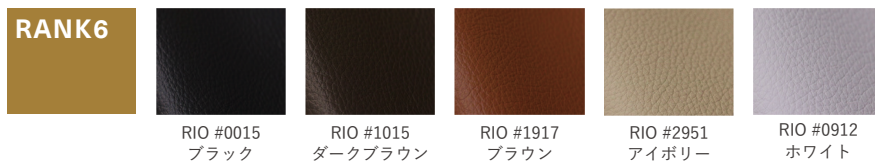

COR1 CHAIR

シーオーアールワン チェア

Year of Production 2023-

Designer : MASTERWAL

PVC

LEATHER

レザーについて（ご購入の前にご確認ください）

■ナチュラルマーク

マスターウォールでは、革の中でも美しい質感と丈夫さを持つ牛革を使用しています。

同じ木目の木が2本と無いように、革には牛のカサプタやそばかすの跡のキズがあったり、シワの入り方が革ごとに異なります。ナチュラルマークと呼ばれるこれらの特徴は通常、型押しや塗装で覆い隠されていますが、革によって自然な風合いとしてあえて残しているものもあります。

また、自然な風合いを引き出すために、塗装ではなく染色をしているため、革によって若干の色の違いや色むらもあります。

対象レザー：PATINA・RIN

下図のようなシワやキズが革製品には入っています。（下図は一例です）※銀面が切れていたり耐久性に支障のある部分は製品に使っていません。