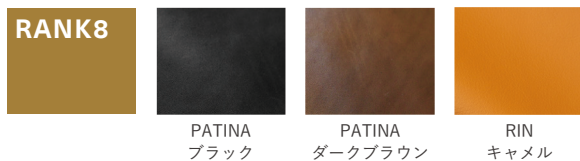

Designer : MASTERWAL

コモングレード【CG】

節や髓（樹木の中心）が入った質感を、敢えて使用したグレードです。天板の表や、ソファの背板などは節埋めの処理をしています。

基準として白太も含まますが着色により白太が目立ちにくくなります。天板を接ぎ合わせる枚数、板幅の指定はありません。

天板裏など目につきにくい箇所は節埋め処理をしておりません。

COR1 CHAIR

シーオーアールワン チェア

Year of Production 2023-

Designer : MASTERWAL

PVC

LEATHER

レザーについて（ご購入の前にご確認ください）

■ナチュラルマーク

マスターウォールでは、革の中でも美しい質感と丈夫さを持つ牛革を使用しています。

同じ木目の木が2本と無いように、革には牛のカサプタやそばかすの跡のキズがあったり、シワの入り方が革ごとに異なります。ナチュラルマークと呼ばれるこれらの特徴は通常、型押しや塗装で覆い隠されていますが、革によって自然な風合いとしてあえて残しているものもあります。