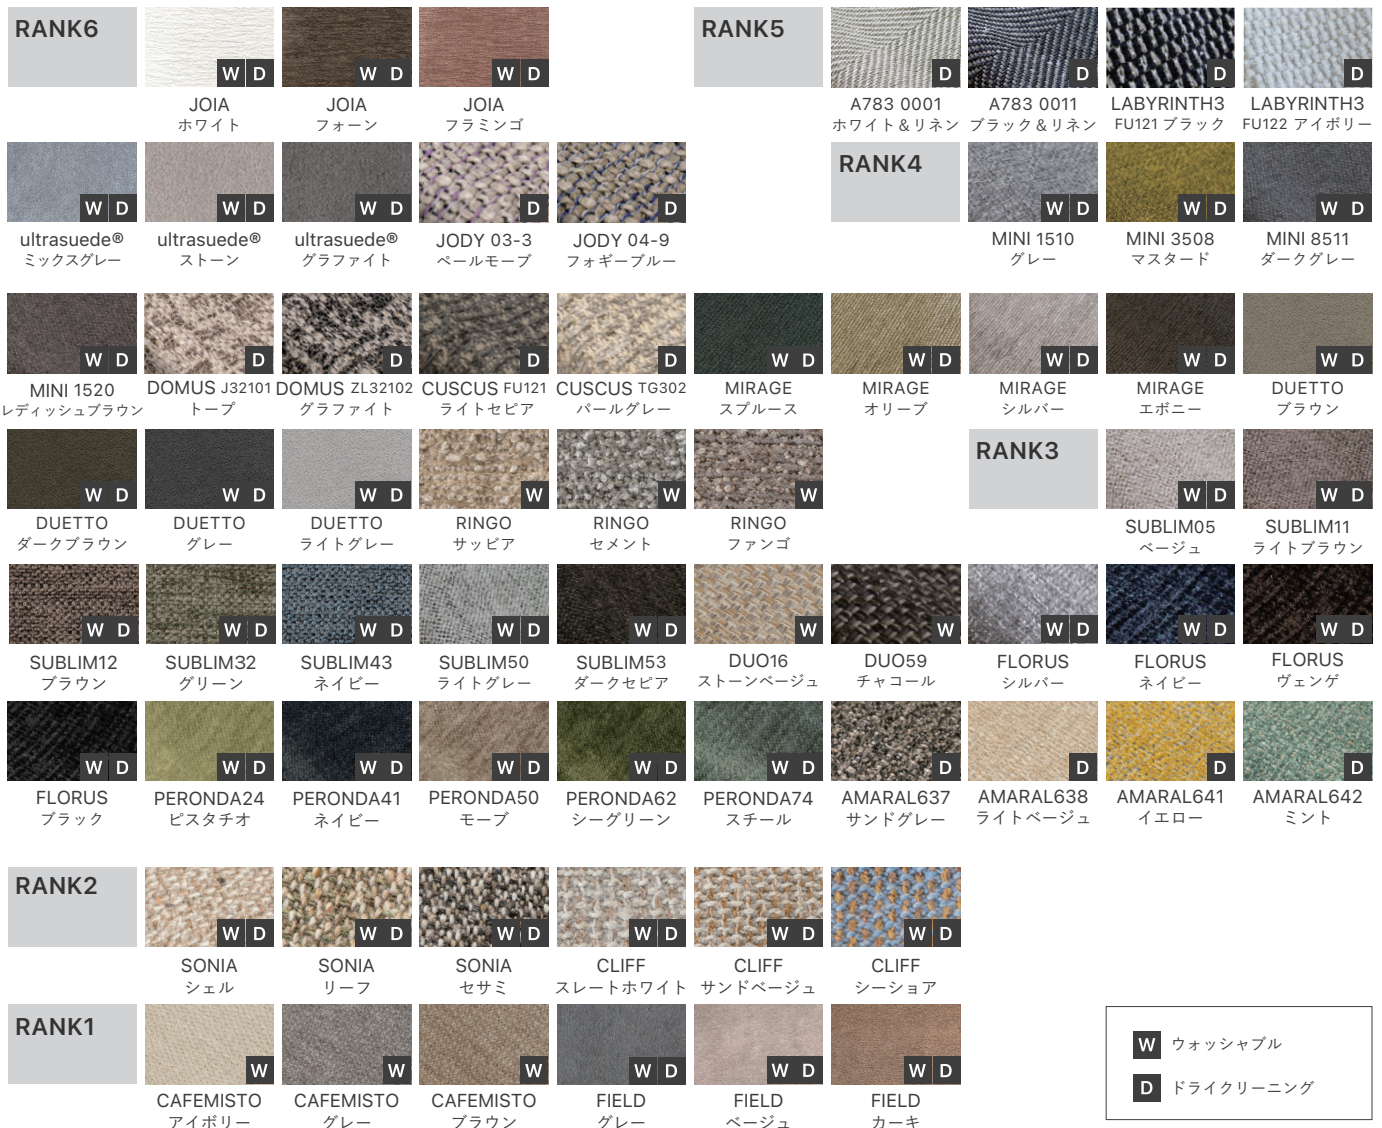

CUSHION G

クッション G タイプ

2026 - MASTERWAL DESIGN TEAM

LEATHER

革には牛のカサプタやそばかすの跡のキズがあったり、シワの入りがそれぞれ異なります。ナチュラルマークと呼ばれるこれらの特徴は通常、型押しや塗装で覆い隠されていますが、RANK8の革は自然な風合いとしてあえて残しています。また、自然な風合いを引き出すため、塗装ではなく染色をしているため、革によって若干の色の違いや色むらもあります。

FABRIC

W ウォッシュャブル
D ドライクリーニング