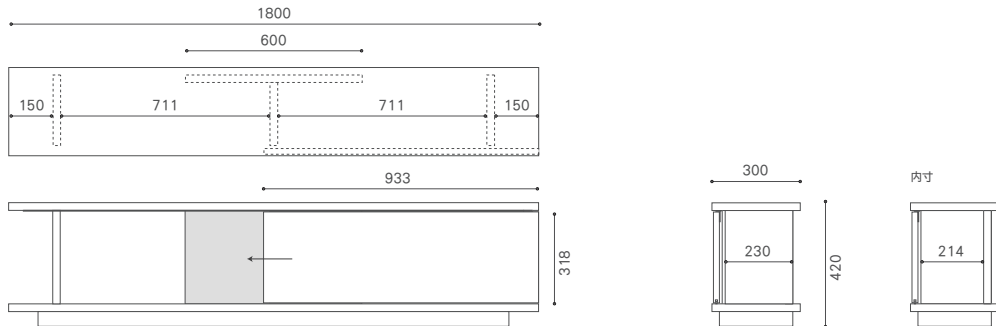

DANISH SLIDE BOARD

デニッシュ スライドボード
Year of Production 2021-

Designer : MASTERWAL

DANISH
Low & Comfortable.

DNSB180-WN

		WN	RO BC
W1800 D300 H420	DNSB180-WN/RO/BC	¥253,000	¥220,000
W1600 D300 H420	DNSB160-WN/RO/BC	¥242,000	¥209,000
W1400 D300 H420	DNSB140-WN/RO/BC	¥231,000	¥198,000

本体：無垢材（一部無垢集成材）/ オイル仕上げ
扉：突板 / オイルワックス仕上げ

ウレタン塗装 クリア + ¥0 OPB + ¥33,000

DANISH SLIDE BOARD

デニッシュ スライドボード
Year of Production 2021-

Designer : MASTERWAL

DNSB180

DNSB160

DNSB140