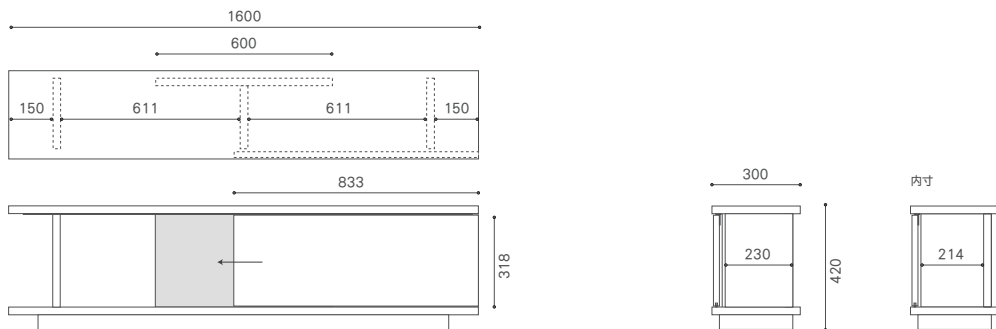

本体：無垢材（一部無垢集成材）/ オイル仕上げ
扉：突板 / オイルワックス仕上げ

ウレタン塗装 クリア + ¥0 OPB + ¥33,000

DANISH SLIDE BOARD

デニッシュ スライドボード
Year of Production 2021-

Designer : MASTERWAL

DNSB180

DNSB160

DNSB140