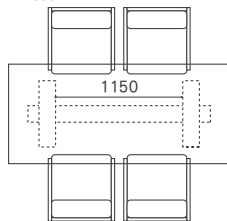

天板 (T=31mm) : 無垢材 / オイルワックス仕上げ
棚板・脚 : 無垢材 / オイル仕上げ
アジャスター付

ウレタン塗装 クリア + ¥0 OPB + ¥13,200

W2200

W2000

W1800

W1600