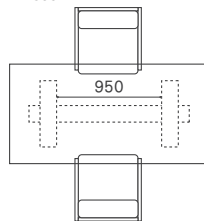

天板 (T=31mm) : 無垢材 / オイルワックス仕上げ
棚板・脚 : 無垢材 / オイル仕上げ
アジャスター付

ウレタン塗装 クリア + ¥0 OPB + ¥13,200

W2200

W2000

W1800

W1600