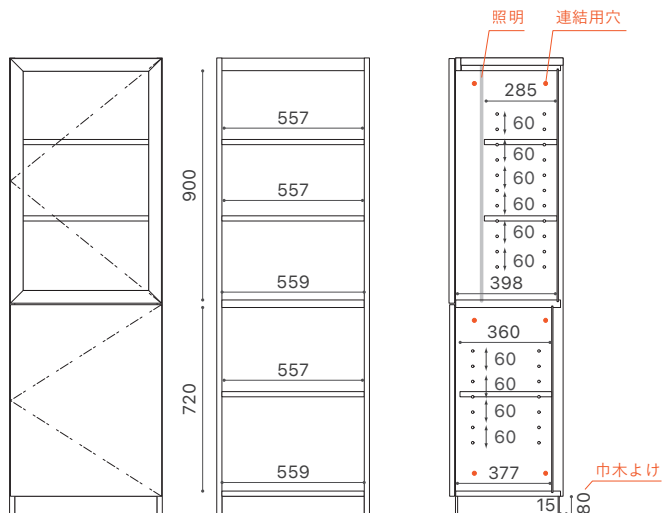

※メインキャビネット 1 台に連結できるサブキャビネットは最大 2 台までとなります。

※家具転倒防止金具の壁面への取付は、別途取付施工費が必要になります。

キャビネット A タイプ：引出し

キャビネット B タイプ：棚板

ハンドル

LED 照明用リモコン

LED 照明

巾木よけ

スペシャルオーダー

🔥 ウレタン塗装 各アイテムごと OPB: RO +¥33,000

DIVA WALL CABINET

ディーバウォールキャビネット

2026 - MASTERWAL DESIGN TEAM

キャビネット Aタイプ

キャビネット Bタイプ

エンドパネル

※巾木よけは高さ80mmが最大サイズです。

エンドパネルなし
※連結穴用キャップ付属

エンドパネルあり