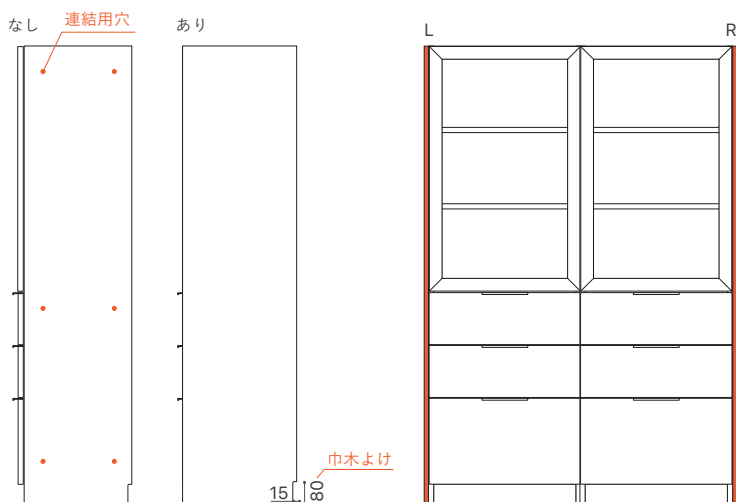

※メインキャビネット 1 台に連結できるサブキャビネットは最大 2 台までとなります。

※家具転倒防止金具の壁面への取付は、別途取付施工費が必要になります。

キャビネット A タイプ：引出し

キャビネット B タイプ：棚板

ハンドル

LED 照明用リモコン

LED 照明

巾木よけ

スペシャルオーダー

🔥 ウレタン塗装 各アイテムごと OPB: RO +¥33,000

DIVA WALL CABINET

ディーバウォールキャビネット

2026 - MASTERWAL DESIGN TEAM

キャビネット Aタイプ

キャビネット Bタイプ

エンドパネル

※巾木よけは高さ80mmが最大サイズです。

エンドパネルなし
※連結穴用キャップ付属

エンドパネルあり