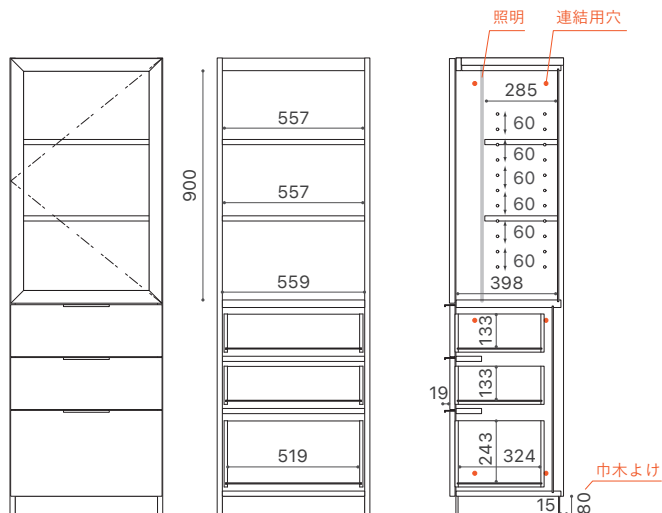

※メインキャビネット 1 台に連結できるサブキャビネットは最大 2 台までとなります。

※家具転倒防止金具の壁面への取付は、別途取付施工費が必要になります。

キャビネット A タイプ：引出し

キャビネット B タイプ：棚板

ハンドル

LED 照明用リモコン

LED 照明

巾木よけ

スペシャルオーダー

🔥 ウレタン塗装 各アイテムごと OPB: RO +¥33,000

DIVA WALL CABINET

ディーバウォールキャビネット

2026 - MASTERWAL DESIGN TEAM

キャビネット Aタイプ

キャビネット Bタイプ

エンドパネル

※巾木よけは高さ80mmが最大サイズです。

エンドパネルなし
※連結穴用キャップ付属

エンドパネルあり