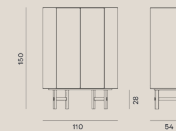

GERVASONI

1882

Daen

2024.04

Daen 85 / High board

W1100 D700 H1500

重量：137kg

素材：

本体 / プライウッド、MDF ラッカー塗装(ブルーベリー、デーツ、ジンジャー)

脚 / 無垢材(ブルーベリー、デーツ、ジンジャー)

扉 / エコレザ(アリーナ・アズル・モレノ)

取手・脚スチールバー※同色 / スチール(チタン、コバルト、ブロンズ)

天板 / 磁器(ブルーベリー、デーツ、ジンジャー)

ガラス(マットVBB、マットVDA、マットVGN)

可動棚2枚

天板磁器 ¥2,148,300

天板ガラス ¥2,082,300

Daen 85 / Color

本体 / MDFラッカー塗装 脚 / 無垢材

デーツ

ブルーベリー

ジンジャー

扉 / エコレザ

アリーナ

アズル

モレノ

取手・脚スチールバー / スチール

チタン

コバルト

ブロンズ

天板 / 磁器

デーツ

ブルーベリー

ジンジャー

天板 / ガラス

マットVBB

マットVDA

マットVGN

※表示価格は全て税込み価格です。