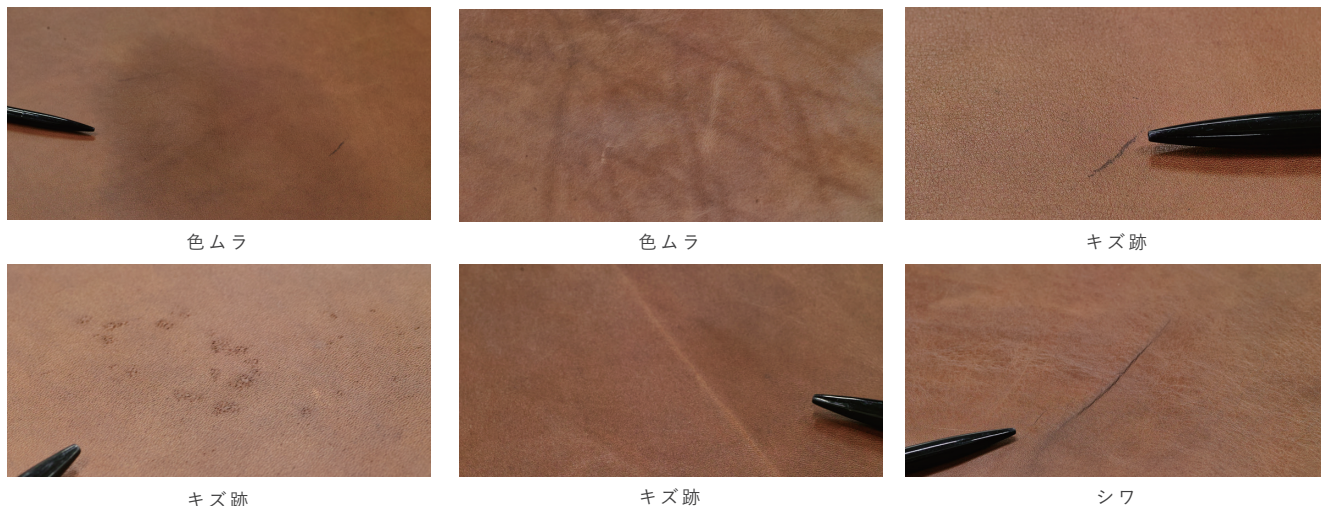

LEATHER

レザーについて（ご購入の前にご確認ください）

■ナチュラルマーク

マスターウォールでは、革の中でも美しい質感と丈夫さを持つ牛革を使用しています。

同じ木目の木が2本と無いように、革には牛のカサプタやそばかすの跡のキズがあったり、シワの入りが革ごとに異なります。ナチュラルマークと呼ばれるこれらの特徴は通常、型押しや塗装で覆い隠されていますが、革によって自然な風合いとしてあえて残しているものもあります。

また、自然な風合いを引き出すために、塗装ではなく染色をしているため、革によって若干の色の違いや色むらもあります。

対象レザー：PATINA・RIN

下図のようなシワやキズが革製品には入っています。（下図は一例です）※銀面が切れていたり耐久性に支障のある部分は製品に使っていません。

ERINA CEINAE CHAIR PAD

エリナシエイニー チェアパッド

Year of Production 2021-

Designer : 近藤 俊介