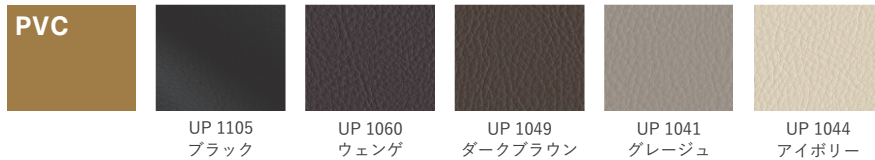

ストッパー : 無垢材 / オイル仕上げ

クッション中材 : ウレタン

カバー : 本革・ファブリック・PVC / カバーリングタイプ

ERINA CEINAE CHAIR PAD

エリナシエイニー チェアパッド

Year of Production 2021-

Designer : 近藤 俊介

PVC

LEATHER

レザーについて（ご購入の前にご確認ください）

■ナチュラルマーク

マスターウォールでは、革の中でも美しい質感と丈夫さを持つ牛革を使用しています。

同じ木目の木が2本と無いように、革には牛のカサプタやそばかすの跡のキズがあったり、シワの入りが革ごとに異なります。ナチュラルマークと呼ばれるこれらの特徴は通常、型押しや塗装で覆い隠されていますが、革によって自然な風合いとしてあえて残しているものもあります。