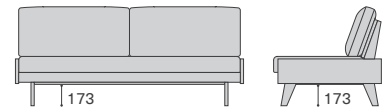

FUYO SOFA

フヨー ソファ

Year of Production 2023-

RO

Designer : RiKki SATO

直営店限定

FYSO3S185-RO / RANK4 MINI 1510

3 シーター 185

W1852 D875 H800 SH380

FYSO3S185-RO

RANK	RO
8	¥495,000
7	¥451,000
6	¥407,000
5	¥363,000
4	¥346,500
3	¥330,000
2	¥313,500
1	¥297,000

フレーム：無垢材 / オイル仕上げ
クッション部（背）：フェザー・ポリエステル綿
クッション部（座）：ウレタンフォーム
床板：木枠・ウェーピングテープ
張地（クッション）：本革・ファブリック / カバーリング
ソファ下：173mm