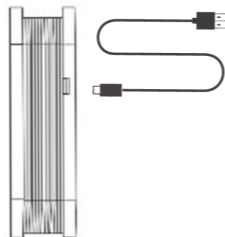

## 製品仕様

定格電圧 : DC 5V

定格電流 : 500mA

消費電力 : 6W

光量 : 450LM

連続使用可能時間 : 6~8時間

充電時間 : 3~4時間

サイズ : 幅115mm × 奥行き50mm × 高さ210mm

## 製品の充電について

出荷時はフル充電されておりませんので、  
付属のUSBケーブルを使用して十分に充電の上で使用ください。  
製品本体側面にあるUSBポートに付属のUSBケーブルを差込み、  
市販の電源アダプタなどと繋いで充電してください。  
アダプタは5V以下の製品をご使用ください。  
USBケーブルを接続したままでご使用いただけます。  
充電中はUSBポートの横にあるランプが赤く点灯します。  
充電完了後緑に点灯します。