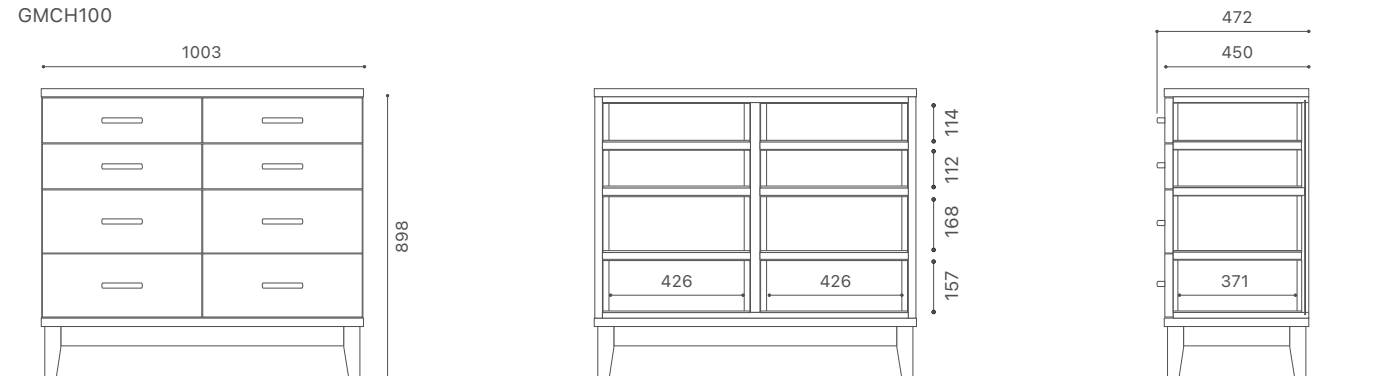

GRAMERCY CHEST

グラマシー チェスト

2022 - MASTERWAL DESIGN TEAM

GMCH150

GMCH100