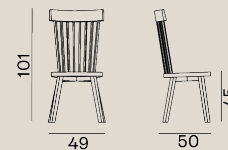

### Gray 21 / Dining chair

W490 D500 H1010 SH450

¥185,900

重量：9.5kg

素材：ウォールナット/ナチュラル  
 オーク/ブリーチ、ホワイト、グレー、  
 ブラック、オーシャン、ダブグレー  
 仕上：ラッカー仕上

### Gray 21 / Option

シートクッション：カバーリングタイプ

	チェア+クッション	カバーのみ
Cat.B	¥207,900	¥13,200
Cat.C	¥213,400	¥18,700
Cat.D	¥217,800	¥23,100
Cat.E	¥237,600	¥42,900