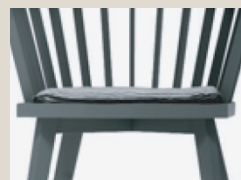

## Gray 24 / Dining chair

W650 D540 H720 SH450

¥225,500

重量：12.5kg  
 素材：ウォールナット/ナチュラル  
 オーク/ブリーチ、ホワイト、グレー、  
 ブラック、オーシャン、ダブグレー  
 仕上：ラッカー仕上

## Gray 24 / Option

シートクッション：カバーリングタイプ

	チェア+クッション	カバーのみ
Cat.B	¥250,800	¥16,500
Cat.C	¥257,400	¥23,100
Cat.D	¥264,000	¥29,700
Cat.E	¥287,100	¥52,800

## Gray 24 / Color

ウォールナット/ナチュラル

オーク/ブリーチ

オーク/ホワイト

オーク/グレー

オーク/ブラック

オーク/オーシャン

オーク/ダブグレー