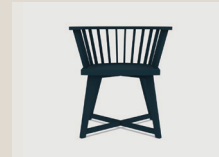

## Gray 24 / Option

シートクッション：カバーリングタイプ

	チェア+クッション	カバーのみ
Cat.B	¥250,800	¥16,500
Cat.C	¥257,400	¥23,100
Cat.D	¥264,000	¥29,700
Cat.E	¥287,100	¥52,800

## Gray 24 / Color

ウォールナット/ナチュラル

オーク/ブリーチ

オーク/ホワイト

オーク/グレー

オーク/ブラック

オーク/オーシャン

オーク/ダブグレー

# Gray