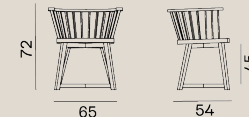

## Gray 24 / Dining chair

W650 D540 H720 SH450

¥225,500

重量：12.5kg  
 素材：ウォールナット/ナチュラル  
 オーク/ブリーチ、ホワイト、グレー、  
 ブラック、オーシャン、ダブグレー  
 仕上：ラッカー仕上

## Gray 24 / Option

シートクッション：カバーリングタイプ

	チェア+クッション	カバーのみ
Cat.B	¥250,800	¥16,500
Cat.C	¥257,400	¥23,100
Cat.D	¥264,000	¥29,700
Cat.E	¥287,100	¥52,800