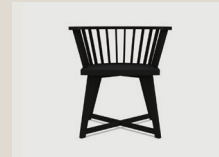

## Gray 24 / Dining chair

W650 D540 H720 SH450

¥225,500

重量：12.5kg  
 素材：ウォールナット/ナチュラル  
 オーク/ブリーチ、ホワイト、グレー、  
 ブラック、オーシャン、ダブグレー  
 仕上：ラッカー仕上

## Gray 24 / Option

シートクッション：カバーリングタイプ

	チェア+クッション	カバーのみ
Cat.B	¥250,800	¥16,500
Cat.C	¥257,400	¥23,100
Cat.D	¥264,000	¥29,700
Cat.E	¥287,100	¥52,800

## Gray 24 / Color

ウォールナット/ナチュラル

オーク/ブリーチ

オーク/ホワイト

オーク/グレー

オーク/ブラック

オーク/オーシャン

オーク/ダブグレー

# Gray