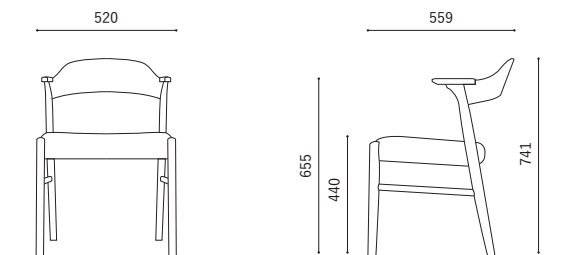

WN:ウォールナット材/PVC座面はブラック色

別売りカバー:ポリエステル100%(ウォッシュャブル生地)

アーム

座面

※表示価格は全て税込価格です。

2022.03

LARC (ファブリック座面カバー)

ポリエステル 100%