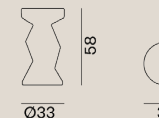

GERVASONI

1882

Inout

2024.04

Inout 47 / Side table stool

Φ320 H300

¥130,900

重量：24kg
素材：コンクリート
グレー、ホワイト
備考：色目や形状に個体差あり
重量があるため取り扱い注意

Inout 48 / Side table stool

Φ320 H440

¥161,700

重量：32kg
素材：コンクリート
グレー、ホワイト
備考：色目や形状に個体差あり
重量があるため取り扱い注意

Inout 49 / Side table stool

Φ330 H580

¥179,300

重量：37kg
素材：コンクリート
グレー、ホワイト
備考：色目や形状に個体差あり
重量があるため取り扱い注意

Inout 47,48,49 / Color

グレー

ホワイト

※表示価格は全て税込み価格です。