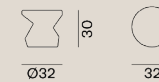

GERVASONI

1882

Inout

2024.04

Inout 47 / Side table stool

Φ320 H300

¥130,900

重量：24kg
素材：コンクリート
グレー、ホワイト
備考：色目や形状に個体差あり
重量があるため取り扱い注意

Inout 48 / Side table stool

Φ320 H440

¥161,700

重量：32kg
素材：コンクリート
グレー、ホワイト
備考：色目や形状に個体差あり
重量があるため取り扱い注意

Inout 49 / Side table stool

Φ330 H580

¥179,300

重量：37kg
素材：コンクリート
グレー、ホワイト
備考：色目や形状に個体差あり
重量があるため取り扱い注意

Inout 47,48,49 / Color

グレー

ホワイト

※表示価格は全て税込み価格です。