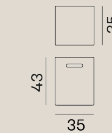

## Inout 41 / Side table

W400 D400 H370

重量：30kg  
素材：コンクリート  
ブルー、グレー、ホワイト  
備考：色目や形状に個体差あり  
重量があるため取り扱い注意

¥137,500

## Inout 42 / Side table

W350 D350 H430

重量：30kg  
素材：コンクリート  
ブルー、グレー、ホワイト  
備考：色目や形状に個体差あり  
重量があるため取り扱い注意

¥134,200

## Inout 43 / Side table

W300 D300 H510

重量：30kg  
素材：コンクリート  
ブルー、グレー、ホワイト  
備考：色目や形状に個体差あり  
重量があるため取り扱い注意

¥129,800