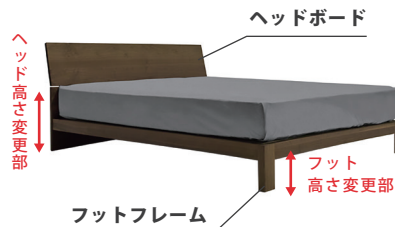

※シングル 2 台木目通し仕様

シングル 2 台木目通し
ヘッド・フットフレーム

フレーム：無垢材 / オイル仕上げ
キングサイズ：補助脚付
床板：MDF・ラワン合板・ポリエステル生地

ウレタン塗装 クリア / +¥0 OPB / +¥27,500

高さ変更

ヘッドボード	K/Q/WD/D	SD/S	S2ATG
アップ ~50mm	+ ¥16,500	+ ¥11,000	+ ¥22,000
~100mm	+ ¥33,000	+ ¥22,000	+ ¥44,000
~150mm	+ ¥49,500	+ ¥33,000	+ ¥66,000
~200mm	+ ¥66,000	+ ¥44,000	+ ¥88,000
ダウン	+ ¥11,000	+ ¥11,000	+ ¥22,000

オイル仕上げ

ウレタン塗装

OPB

サイズ変更

マークの付いた対象製品のサイズオーダーを承ります。※製品により一部異なります。

		ダウン		アップ	
ヘッドボード (H)	無制限	~200mm	~150mm	~100mm	~50mm
K/Q/WD/D	¥11,000	¥66,000	¥49,500	¥33,000	¥16,500
SD/S	¥11,000	¥44,000	¥33,000	¥22,000	¥11,000
S2ATG	¥22,000	¥88,000	¥66,000	¥44,000	¥22,000
フットフレーム (FH) ※モアレス・ユニゾン不可					
K/Q/WD/D/SD/S	¥11,000	-	¥33,000	¥22,000	¥11,000
S2ATG	¥22,000	-	¥66,000	¥44,000	¥22,000