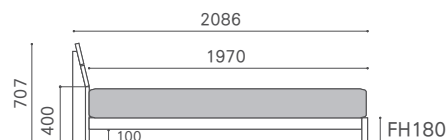

KP BED

ケービー ベッド

Year of Production 2004-

Designer : MASTERWAL

KPBD-S2ATG-WN

マットレス参考サイズ

K : W1800 D1960 H230 Q : W1600 D1960 H230 WD : W1500 D1960 H230

D : W1400 D1960 H230 SD : W1200 D1960 H230 S : W970 D1960 H230

※シングル 2 台木目通し仕様

シングル 2 台木目通し
ヘッド・フットフレーム

フレーム：無垢材 / オイル仕上げ
キングサイズ：補助脚付
床板：MDF・ラワン合板・ポリエステル生地

ウレタン塗装 クリア / +¥0 OPB / +¥27,500

高さ変更

ヘッドボード	K/Q/WD/D	SD/S	S2ATG
アップ ~50mm	+ ¥16,500	+ ¥11,000	+ ¥22,000
~100mm	+ ¥33,000	+ ¥22,000	+ ¥44,000
~150mm	+ ¥49,500	+ ¥33,000	+ ¥66,000
~200mm	+ ¥66,000	+ ¥44,000	+ ¥88,000
ダウン	+ ¥11,000	+ ¥11,000	+ ¥22,000

フット	全サイズ	S2ATG
アップ ~50mm	+ ¥11,000	+ ¥22,000
~100mm	+ ¥22,000	+ ¥44,000
~150mm	+ ¥33,000	+ ¥66,000
ダウン	+ ¥11,000	+ ¥22,000

スノコ仕様に変更 +¥0

SPECIAL ORDER

ウレタン塗装

マークの付いた対象製品をウレタン塗装で承ります。

ウレタン塗装	+¥0
OPB (オークブラックウレタン塗装)	+¥27,500

オイル仕上げ

ウレタン塗装

OPB

サイズ変更

マークの付いた対象製品のサイズオーダーを承ります。※製品により一部異なります。

		ダウン		アップ	
ヘッドボード (H)	無制限	~200mm	~150mm	~100mm	~50mm
K/Q/WD/D	¥11,000	¥66,000	¥49,500	¥33,000	¥16,500
SD/S	¥11,000	¥44,000	¥33,000	¥22,000	¥11,000
S2ATG	¥22,000	¥88,000	¥66,000	¥44,000	¥22,000
フットフレーム (FH) ※モアレス・ユニゾン不可					
K/Q/WD/D/SD/S	¥11,000	-	¥33,000	¥22,000	¥11,000
S2ATG	¥22,000	-	¥66,000	¥44,000	¥22,000