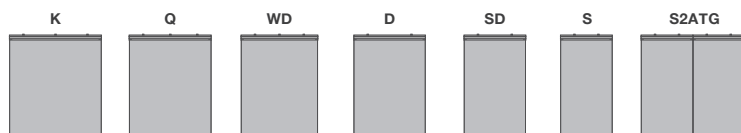

KP BED

ケービー ベッド

Year of Production 2004-

Designer : MASTERWAL

KPBD-S2ATG-WN

マットレス参考サイズ

K : W1800 D1960 H230 Q : W1600 D1960 H230 WD : W1500 D1960 H230

D : W1400 D1960 H230 SD : W1200 D1960 H230 S : W970 D1960 H230

			WN	WO	RO	BC
K	W1840 D2086 H707	KPBD-K-WN/WO/RO/BC	¥297,000	¥258,500		
Q	W1640 D2086 H707	KPBD-Q-WN/WO/RO/BC	¥264,000	¥225,500		
WD	W1530 D2086 H707	KPBD-WD-WN/WO/RO/BC	¥258,500	¥220,000		
D	W1430 D2086 H707	KPBD-D-WN/WO/RO/BC	¥236,500	¥198,000		
SD	W1230 D2086 H707	KPBD-SD-WN/WO/RO/BC	¥231,000	¥192,500		
S	W1000 D2086 H707	KPBD-S-WN/WO/RO/BC	¥220,000	¥181,500		
S2ATG	W2000 D2086 H707	KPBD-S2ATG-WN/WO/RO/BC	¥451,000	¥374,000		

※シングル 2 台木目通し仕様

シングル 2 台木目通し
ヘッド・フットフレーム

フレーム：無垢材 / オイル仕上げ
キングサイズ：補助脚付
床板：MDF・ラワン合板・ポリエステル生地

ウレタン塗装 クリア / +¥0 OPB / +¥27,500

高さ変更

ヘッドボード	K/Q/WD/D	SD/S	S2ATG
アップ ~50mm	+ ¥16,500	+ ¥11,000	+ ¥22,000
~100mm	+ ¥33,000	+ ¥22,000	+ ¥44,000
~150mm	+ ¥49,500	+ ¥33,000	+ ¥66,000
~200mm	+ ¥66,000	+ ¥44,000	+ ¥88,000
ダウン	+ ¥11,000	+ ¥11,000	+ ¥22,000