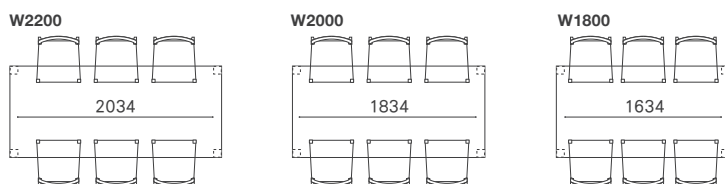

KRONE DINING TABLE

クローネ ダイニングテーブル
Year of Production 2014-

Designer : MASTERWAL

			WN	WO	RO	BC
W2200	D950 H720	KRDT2295-WN/WO/RO/BC	¥456,500	¥401,500		
	D900 H720	KRDT2290-WN/WO/RO/BC	¥440,000	¥385,000		
W2000	D950 H720	KRDT2095-WN/WO/RO/BC	¥434,500	¥379,500		
	D900 H720	KRDT2090-WN/WO/RO/BC	¥418,000	¥363,000		
W1800	D950 H720	KRDT1895-WN/WO/RO/BC	¥396,000	¥341,000		
	D900 H720	KRDT1890-WN/WO/RO/BC	¥385,000	¥330,000		
W1600	D950 H720	KRDT1695-WN/WO/RO/BC	¥374,000	¥319,000		
	D900 H720	KRDT1690-WN/WO/RO/BC	¥363,000	¥308,000		
W1400	D950 H720	KRDT1495-WN/WO/RO/BC	¥341,000	¥286,000		
	D900 H720	KRDT1490-WN/WO/RO/BC	¥330,000	¥275,000		
W950	D950 H720	KRDT9595-WN/WO/RO/BC	¥297,000	¥242,000		
W900	D900 H720	KRDT9090-WN/WO/RO/BC	¥286,000	¥231,000		

天板 (T=26mm) : 無垢材 / オイルワックス仕上げ
脚 : 無垢材 / オイル仕上げ
引出し : W2200-W1600 / 引出し 4 杯
W1400-W900 / 引出し 2 杯

ウレタン塗装 クリア + ¥0 OPB + ¥13,200

高さ変更 アップ ~50mm + ¥0
~100mm + ¥22,000
ダウン + ¥0

木材グレード変更 (ウォールナット天板のみ)

グレード 品番

スタンダード [SG] ex) KRDT1890-WN-SG - ¥49,500

ラスティック [RG] ex) KRDT1890-WN-RG - ¥77,000

スタンダード : 無垢材 / オイル仕上げ
ラスティック : 無垢材 / ウレタン塗装 ※オイル仕上げ不可

脚