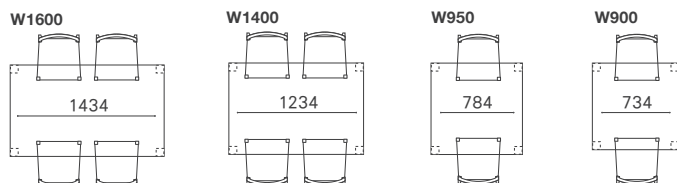

KRONE DINING TABLE

クローネ ダイニングテーブル
Year of Production 2014-

Designer : MASTERWAL

			WN	WO	RO	BC
W2200	D950 H720	KRDT2295-WN/WO/RO/BC	¥456,500	¥401,500		
	D900 H720	KRDT2290-WN/WO/RO/BC	¥440,000	¥385,000		
W2000	D950 H720	KRDT2095-WN/WO/RO/BC	¥434,500	¥379,500		
	D900 H720	KRDT2090-WN/WO/RO/BC	¥418,000	¥363,000		
W1800	D950 H720	KRDT1895-WN/WO/RO/BC	¥396,000	¥341,000		
	D900 H720	KRDT1890-WN/WO/RO/BC	¥385,000	¥330,000		
W1600	D950 H720	KRDT1695-WN/WO/RO/BC	¥374,000	¥319,000		
	D900 H720	KRDT1690-WN/WO/RO/BC	¥363,000	¥308,000		
W1400	D950 H720	KRDT1495-WN/WO/RO/BC	¥341,000	¥286,000		
	D900 H720	KRDT1490-WN/WO/RO/BC	¥330,000	¥275,000		
W950	D950 H720	KRDT9595-WN/WO/RO/BC	¥297,000	¥242,000		
W900	D900 H720	KRDT9090-WN/WO/RO/BC	¥286,000	¥231,000		

天板 (T=26mm) : 無垢材 / オイルワックス仕上げ
脚 : 無垢材 / オイル仕上げ
引出し : W2200-W1600 / 引出し 4 杯
W1400-W900 / 引出し 2 杯

ウレタン塗装 クリア + ¥0 OPB + ¥13,200

高さ変更 アップ ~50mm + ¥0
~100mm + ¥22,000
ダウン + ¥0

木材グレード変更 (ウォールナット天板のみ)

グレード 品番

スタンダード [SG] ex) KRDT1890-WN-SG - ¥49,500

ラスティック [RG] ex) KRDT1890-WN-RG - ¥77,000

スタンダード : 無垢材 / オイル仕上げ
ラスティック : 無垢材 / ウレタン塗装 ※オイル仕上げ不可

脚