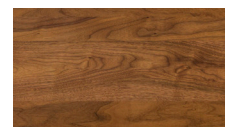

WN	WO	RO	BC
W2200	D950 H720	KRDT2295-WN/WO/RO/BC	¥456,500	¥401,500		
	D900 H720	KRDT2290-WN/WO/RO/BC	¥440,000	¥385,000		
W2000	D950 H720	KRDT2095-WN/WO/RO/BC	¥434,500	¥379,500		
	D900 H720	KRDT2090-WN/WO/RO/BC	¥418,000	¥363,000		
W1800	D950 H720	KRDT1895-WN/WO/RO/BC	¥396,000	¥341,000		
	D900 H720	KRDT1890-WN/WO/RO/BC	¥385,000	¥330,000		
W1600	D950 H720	KRDT1695-WN/WO/RO/BC	¥374,000	¥319,000		
	D900 H720	KRDT1690-WN/WO/RO/BC	¥363,000	¥308,000		
W1400	D950 H720	KRDT1495-WN/WO/RO/BC	¥341,000	¥286,000		
	D900 H720	KRDT1490-WN/WO/RO/BC	¥330,000	¥275,000		
W950	D950 H720	KRDT9595-WN/WO/RO/BC	¥297,000	¥242,000		
W900	D900 H720	KRDT9090-WN/WO/RO/BC	¥286,000	¥231,000		

天板 (T=26mm) : 無垢材 / オイルワックス仕上げ
脚 : 無垢材 / オイル仕上げ
引出し : W2200-W1600 / 引出し 4 杯
W1400-W900 / 引出し 2 杯

ウレタン塗装 クリア + ¥0 OPB + ¥13,200

高さ変更 アップ ~50mm + ¥0
~100mm + ¥22,000
ダウン + ¥0

木材グレード変更 (ウォールナット天板のみ)

グレード 品番

スタンダード [SG] ex) KRDT1890-WN-SG - ¥49,500

ラスティック [RG] ex) KRDT1890-WN-RG - ¥77,000

スタンダード : 無垢材 / オイル仕上げ
ラスティック : 無垢材 / ウレタン塗装 ※オイル仕上げ不可

[SG] 5mm 程度の節あり