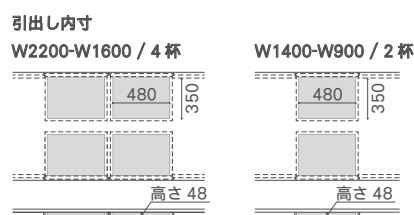

ラスティック [RG] ex) KRDT1890-WN-RG - ¥77,000

スタンダード : 無垢材 / オイル仕上げ
ラスティック : 無垢材 / ウレタン塗装 ※オイル仕上げ不可

[SG] 5mm 程度の節あり

[RG] 節あり

脚

引出し

引出し