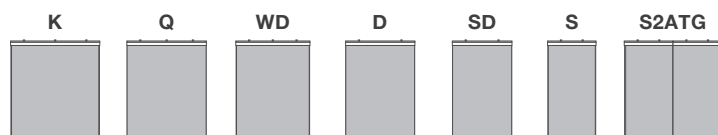

LEVY BED

レヴィ ベッド

Year of Production 2015-

Designer : MASTERWAL

LVBD-D-WN

マットレス参考サイズ

K : W1800 D1960 H230 Q : W1600 D1960 H230 WD : W1500 D1960 H230

D : W1400 D1960 H230 SD : W1200 D1960 H230 S : W970 D1960 H230

			WN	WO	RO	BC
K	W1840 D2084 H738	LVBD-K-WN/WO/RO/BC	¥234,300	¥217,800		
Q	W1640 D2084 H738	LVBD-Q-WN/WO/RO/BC	¥201,300	¥184,800		
WD	W1530 D2084 H738	LVBD-WD-WN/WO/RO/BC	¥195,800	¥179,300		
D	W1430 D2084 H738	LVBD-D-WN/WO/RO/BC	¥190,300	¥173,800		
SD	W1230 D2084 H738	LVBD-SD-WN/WO/RO/BC	¥184,800	¥168,300		
S	W1000 D2084 H738	LVBD-S-WN/WO/RO/BC	¥179,300	¥162,800		
S2ATG	W2000 D2084 H738	LVBD-S2ATG-WN/WO/RO/BC	¥369,600	¥336,600		

※シングル2 台木目通し仕様

ヘッドボード：上部 = 無垢材 / オイルワックス仕上げ
下部 = 突板 / オイルワックス仕上げ
フレーム：突板 / オイルワックス仕上げ
K,Q,WD,D：補助脚付
床板：MDF・ラワン合板・ポリエステル生地

ウレタン塗装(ベッド)
クリア / +¥0 OPB / RO +¥33,000

高さ変更

ヘッドボード

アップ	K/Q	WD/D	SD/S	S2ATG
~50mm	+¥44,000	+¥33,000	+¥22,000	+¥55,000
~100mm	+¥55,000	+¥44,000	+¥33,000	+¥77,000
~150mm	+¥66,000	+¥55,000	+¥44,000	+¥99,000
~200mm	+¥77,000	+¥66,000	+¥55,000	+¥110,000
ダウン	+¥11,000	+¥11,000	+¥11,000	+¥22,000