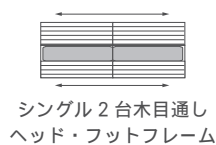

マットレス参考サイズ

K : W1800 D1960 H230 Q : W1600 D1960 H230 WD : W1500 D1960 H230

D : W1400 D1960 H230 SD : W1200 D1960 H230 S : W970 D1960 H230

			WN	WO	RO	BC
K	W1840 D2084 H738	LVBD-K-WN/WO/RO/BC	¥234,300	¥217,800		
Q	W1640 D2084 H738	LVBD-Q-WN/WO/RO/BC	¥201,300	¥184,800		
WD	W1530 D2084 H738	LVBD-WD-WN/WO/RO/BC	¥195,800	¥179,300		
D	W1430 D2084 H738	LVBD-D-WN/WO/RO/BC	¥190,300	¥173,800		
SD	W1230 D2084 H738	LVBD-SD-WN/WO/RO/BC	¥184,800	¥168,300		
S	W1000 D2084 H738	LVBD-S-WN/WO/RO/BC	¥179,300	¥162,800		
S2ATG	W2000 D2084 H738	LVBD-S2ATG-WN/WO/RO/BC	¥369,600	¥336,600		

※シングル2 台木目通し仕様