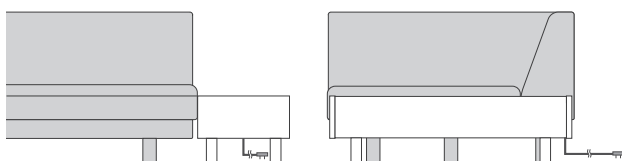

クリア / +¥11,000

※リノトレイはオイル仕上げのみ

コンセント

リノトレイ L を天板部分に乗せられる仕様です。
デンリッシュシリーズソファの奥行きに合わせられるサイズです。

レイジーデンリッシュソファ

引出部内寸

※表示価格は全て税込み価格です。