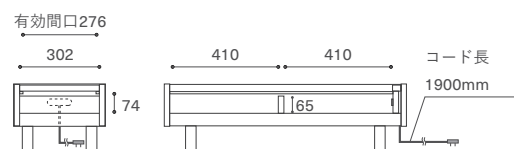

クリア / +¥11,000

※リノトレイはオイル仕上げのみ

コンセント

リノトレイ L を天板部分に乗せられる仕様です。
デンリッシュシリーズソファの奥行きに合わせられるサイズです。

レイジーデンリッシュソファ

引出部内寸

※表示価格は全て税込み価格です。