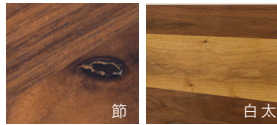

## ウォールナットワイルドグレード【WNWG】

節や白太が入る、ウォールナットのワイルドな表情を楽しめるグレードです。標準オイルワックス仕上げで、より自然な風合いを感じられる仕上げです。