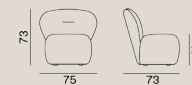

### Loll 07 G / Swivel sofa

**W750 D730 H730 SH410**

重量：17kg  
 素材：ファブリック・木枠・ウレタンフォーム  
 備考：回転式  
 注意：LINUM, NATURAL, QUILT VELOUR,  
 CORDUROY, TERRE DE LIN 対象外。  
 BEAR, 3Dはパイピングなし。

本体+カバー  
 Cat.B ¥436,700  
 Cat.C ¥460,900  
 Cat.D ¥484,000  
 Cat.E ¥545,600

### Loll 08 / Ottoman

**W600 D500 H390**

重量：9kg  
 素材：ファブリック・木枠・ウレタンフォーム  
 注意：LINUM, NATURAL, QUILT VELOUR,  
 CORDUROY, TERRE DE LIN 対象外。  
 BEAR, 3Dはパイピングなし。

本体+カバー  
 Cat.B ¥165,000  
 Cat.C ¥180,400  
 Cat.D ¥194,700  
 Cat.E ¥228,800

### Loll 09 G / Arm swivel sofa

**W900 D1000 H820 SH390**

重量：43kg  
 素材：ファブリック・木枠・ウレタンフォーム  
 備考：回転式  
 注意：LINUM, NATURAL, QUILT VELOUR,  
 CORDUROY, TERRE DE LIN 対象外。  
 BEAR, 3Dはパイピングなし。

本体+カバー  
 Cat.B ¥596,200  
 Cat.C ¥651,200  
 Cat.D ¥705,100  
 Cat.E ¥829,400

## Loll 10 / Sofa

**W1980 D1050 H780 SH450**

重量：82kg  
 素材：ファブリック（カバーリング）  
 木枠・ウレタンフォーム  
 ダウン・ダクロン  
 備考：LかRをお選びください。

本体+カバー  
 Cat.B ¥992,200  
 Cat.C ¥1,118,700  
 Cat.D ¥1,245,200  
 Cat.E ¥1,516,900