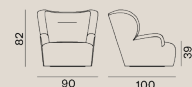

### Loll 07 G / Swivel sofa

**W750 D730 H730 SH410**

重量：17kg  
 素材：ファブリック・木枠・ウレタンフォーム  
 備考：回転式  
 注意：LINUM, NATURAL, QUILT VELOUR,  
 CORDUROY, TERRE DE LIN 対象外。  
 BEAR, 3Dはパイピングなし。

本体+カバー  
 Cat.B ¥436,700  
 Cat.C ¥460,900  
 Cat.D ¥484,000  
 Cat.E ¥545,600

### Loll 08 / Ottoman

**W600 D500 H390**

重量：9kg  
 素材：ファブリック・木枠・ウレタンフォーム  
 注意：LINUM, NATURAL, QUILT VELOUR,  
 CORDUROY, TERRE DE LIN 対象外。  
 BEAR, 3Dはパイピングなし。

本体+カバー  
 Cat.B ¥165,000  
 Cat.C ¥180,400  
 Cat.D ¥194,700  
 Cat.E ¥228,800

### Loll 09 G / Arm swivel sofa

**W900 D1000 H820 SH390**

重量：43kg  
 素材：ファブリック・木枠・ウレタンフォーム  
 備考：回転式  
 注意：LINUM, NATURAL, QUILT VELOUR,  
 CORDUROY, TERRE DE LIN 対象外。  
 BEAR, 3Dはパイピングなし。

本体+カバー  
 Cat.B ¥596,200  
 Cat.C ¥651,200  
 Cat.D ¥705,100  
 Cat.E ¥829,400

## Loll 10 / Sofa

**W1980 D1050 H780 SH450**

重量：82kg  
 素材：ファブリック（カバーリング）  
 木枠・ウレタンフォーム  
 ダウン・ダクロン  
 備考：LかRをお選びください。

本体+カバー  
 Cat.B ¥992,200  
 Cat.C ¥1,118,700  
 Cat.D ¥1,245,200  
 Cat.E ¥1,516,900