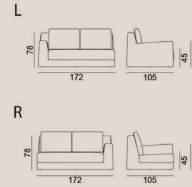

### Loll 09 G / Arm swivel sofa

**W900 D1000 H820 SH390**

重量：43kg  
 素材：ファブリック・木枠・ウレタンフォーム  
 備考：回転式  
 注意：LINUM, NATURAL, QUILT VELOUR,  
 CORDUROY, TERRE DE LIN 対象外。  
 BEAR, 3Dはパイピングなし。

本体+カバー  
 Cat.B ¥596,200  
 Cat.C ¥651,200  
 Cat.D ¥705,100  
 Cat.E ¥829,400

## Loll 10 / Sofa

**W1980 D1050 H780 SH450**

重量：82kg  
 素材：ファブリック（カバーリング）  
 木枠・ウレタンフォーム  
 ダウン・ダクロン  
 備考：LかRをお選びください。

本体+カバー  
 Cat.B ¥992,200  
 Cat.C ¥1,118,700  
 Cat.D ¥1,245,200  
 Cat.E ¥1,516,900

## Loll 21 / One arm sofa

**W1720 D1050 H780 SH450**

重量：60kg  
 素材：ファブリック（カバーリング）  
 木枠・ウレタンフォーム  
 ダウン・ダクロン  
 備考：LかRをお選びください。

本体+カバー  
 Cat.B ¥843,700  
 Cat.C ¥951,500  
 Cat.D ¥1,058,200  
 Cat.E ¥1,290,300

## Loll 27 / Corner sofa

**W1050 D1050 H780 SH450**

重量：38kg  
 素材：ファブリック（カバーリング）  
 木枠・ウレタンフォーム  
 ダウン・ダクロン

本体+カバー  
 Cat.B ¥794,200  
 Cat.C ¥895,400  
 Cat.D ¥996,600  
 Cat.E ¥1,214,400