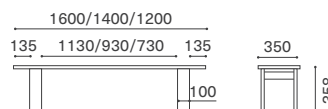

MATE BENCH

メイト ベンチ

Year of Production 2023-

Designer : MASTERWAL

COMMON ROOTS
by MASTERWAL

MTBN160-WNCG

WN

無垢材 / オイル仕上げ

W1600 D350 H358	MTBN160-WNCG	¥93,500
W1400 D350 H358	MTBN140-WNCG	¥90,200
W1200 D350 H358	MTBN120-WNCG	¥86,900

🔴 ウレタン塗装 クリア(着色) / + ¥11,000

⊕ 高さ変更 アップ~100mmまで + ¥22,000
ダウン~100mmまで + ¥5,500

コモングレード【CG】

節や髄（樹木の中心）などが入った質感を、敢えて使用したグレードです。天板の表や、ソファの背板などは節埋めの処理をしています。

基準として白太も含まれますが着色により白太が目立ちにくくなります。天板を接ぎ合わせる枚数、板幅の指定はありません。

天板裏など目につきにくい箇所は節埋め処理をしております。