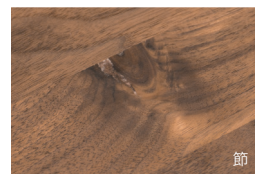

W1600 D350 H358	MTBN160-WNCG	¥93,500
W1400 D350 H358	MTBN140-WNCG	¥90,200
W1200 D350 H358	MTBN120-WNCG	¥86,900

🔴 ウレタン塗装 クリア(着色) / + ¥11,000

⊕ 高さ変更 アップ~100mmまで + ¥22,000
ダウン~100mmまで + ¥5,500

コモングレード【CG】

節や髄（樹木の中心）などが入った質感を、敢えて使用したグレードです。天板の表や、ソファの背板などは節埋めの処理をしています。

基準として白太も含まれますが着色により白太が目立ちにくくなります。天板を接ぎ合わせる枚数、板幅の指定はありません。

天板裏など目につきにくい箇所は節埋め処理をしております。