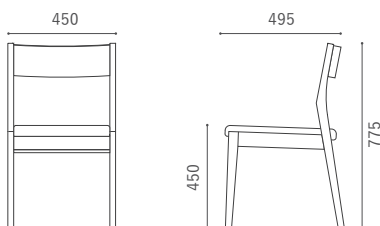

ステッチについて
レザー：中央にダブルステッチ
ファブリック / PVC：なし

RANK

WN

8	¥72,600
7	¥67,650
6	¥62,700
5	¥59,400
4	¥57,750
3	¥56,100
2	¥54,450
1	¥52,800
PVC	¥52,800

フレーム：無垢材 / オイル仕上げ
クッション部：ウレタンフォーム・合板
張地：本革・ファブリック・PVC / 張込み

ウレタン塗装(チェア) … クリア(着色) / +¥0

脚カット … +¥2,200
※チェアは高さアップ不可

打込み式フェルト取付け … +¥2,200
※高さが 10mm アップします。

masterwal

※表示価格は全て税込み価格です。

www.masterwal.jp 2024.05

MOCA CHAIR

モカ チェア

Year of Production 2023-