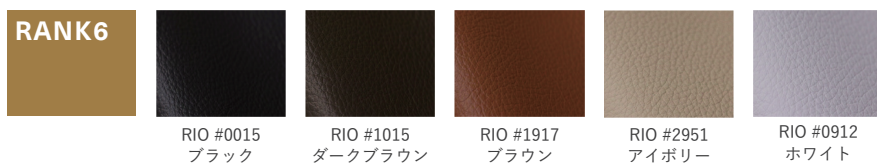

MOCA CHAIR

モカ チェア

Year of Production 2023-

Designer : MASTERWAL

PVC

LEATHER

レザーについて（ご購入の前にご確認ください）

■ナチュラルマーク

マスターウォールでは、革の中でも美しい質感と丈夫さを持つ牛革を使用しています。

同じ木目の木が2本と無いように、革には牛のカサプタやそばかすの跡のキズがあったり、シワの入りが革ごとに異なります。ナチュラルマークと呼ばれるこれらの特徴は通常、型押しや塗装で覆い隠されていますが、革によって自然な風合いとしてあえて残しているものもあります。

また、自然な風合いを引き出すために、塗装ではなく染色をしているため、革によって若干の色の違いや色むらもあります。

対象レザー：PATINA・RIN

下図のようなシワやキズが革製品には入っています。（下図は一例です）※銀面が切れていたり耐久性に支障のある部分は製品に使っていません。