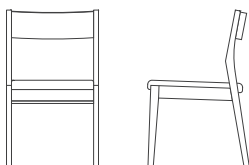

MOCA CHAIR

モカ チェア

Year of Production 2023-

Designer : MASTERWAL

COMMON ROOTS
by MASTERWAL

MCDC-WNCG / PVC UP ブラック

W446 D495 H775 SH450

MCDC-WNCG

ステッチについて
レザー：中央にダブルステッチ
ファブリック / PVC：なし

RANK

WN

8	¥72,600
7	¥67,650
6	¥62,700
5	¥59,400
4	¥57,750
3	¥56,100
2	¥54,450
1	¥52,800
PVC	¥52,800

フレーム：無垢材 / オイル仕上げ
クッション部：ウレタンフォーム・合板
張地：本革・ファブリック・PVC / 張込み

ウレタン塗装(チェア) … クリア(着色) / +¥0