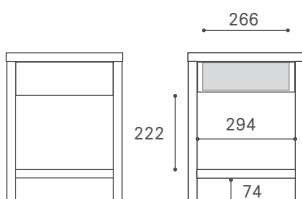

+ 高さ変更 ※変更箇所を「脚」か「内寸」にてご指定ください。

- アップ ~50mm まで + ¥4,400
- ~100mm まで + ¥8,800
- ~150mm まで + ¥13,200
- ダウン ~150mm まで + ¥4,400

H450

H400