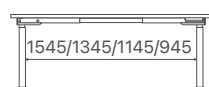

コントローラー

配線カバー

天板 (T=26mm) : 無垢材 / オイルワックス仕上げ
 脚 : スチール (ブラック)
 電動昇降機能付き、コントローラー付属
 配線カバー : スチール (ブラック)

スペシャルオーダー

ウレタン塗装 クリア : +¥11,000 OPB : RO +¥11,000

H610

H1260

1800/1600/1400/1200

1234

1260

コード長 2000mm