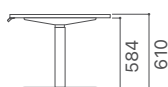

コントローラー

配線カバー

天板 (T=26mm) : 無垢材 / オイルワックス仕上げ
 脚 : スチール (ブラック)
 電動昇降機能付き、コントローラー付属
 配線カバー : スチール (ブラック)

スペシャルオーダー

ウレタン塗装 クリア : +¥11,000 OPB : RO +¥11,000

H610

H1260

1800/1600/1400/1200

1234

1260

コード長 2000mm