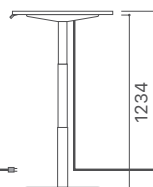

コントローラー

配線カバー

天板 (T=26mm) : 無垢材 / オイルワックス仕上げ
 脚 : スチール (ブラック)
 電動昇降機能付き、コントローラー付属
 配線カバー : スチール (ブラック)

スペシャルオーダー

ウレタン塗装 クリア : +¥11,000 OPB : RO +¥11,000

H610

H1260

1800/1600/1400/1200

1234

1260

コード長 2000mm