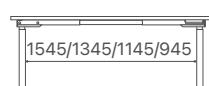

H610

H1260

1800/1600/1400/1200

コード長 2000mm