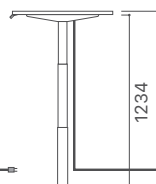

コントローラー

配線カバー

天板 (T=26mm) : 無垢材 / オイルワックス仕上げ
 脚 : スチール (ブラック)
 電動昇降機能付き、コントローラー付属
 配線カバー : スチール (ブラック)

スペシャルオーダー

ウレタン塗装	デスク	クリア : +¥11,000	OPB : RO +¥11,000
--------	-----	----------------	-------------------

H610

H1260

1800/1600/1400/1200

コード長 2000mm