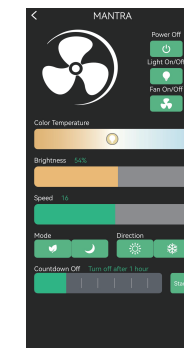

7803(White/Natural)

¥ 105,000(税込)

¥ 95,455(税抜)

▲
warm white
2700k

▲
natural
4000K

▲
cool white
5000K

WINTER

SUMMER

LED	:	55W 5200lm(10-12畳用)
Fan	:	DC 30W
Size	:	Φ750×H210mm
Weight	:	4.4kg
取付方法	:	簡易取付型

mAntra Spain

リモコン各部名称

※器具の電源を入れ、30秒以内にリモコンボタンを5秒間押したままにする。
ランプが3回点滅したらペアリング完了。

アプリ設定方法

ステップ1:
QRコードを読み取り、
アプリケーション APP
mAntra lighting(iOS/Android)
をダウンロードします。

note:
1.Androidバージョン5.0以上
2.ダウンロードの前に、
デバイスの位置情報サービスを
オンにしてください。

ステップ2:
アイコンが出たら
インストール完了です。

ステップ3:
アプリケーション
を起動し、BluetoothをONで
オンにします。

ステップ4:
壁スイッチから一旦
シーリングライトの電気を消し、
5秒後に再度点け、
"Confirm"を押してください。

ステップ5:
MANTRA "Add Device"
を選び、ランプが3回点滅
したらペアリング完了です。

ステップ6:
コントロールボードに入り、
次のコントロールパネルに
入ります。

Mantraのコントロールパネル
での操作が可能になります。

セットアップ画面で名称変更:
"MANTRA"をDeleteボタンで削除し、
リビング、オフィスなど好きな名前に
変更可能です。

APPを他のデバイスでも使用する方法 (2台目からはQRコードの共有のみ)

mobile 1
(最初にダウンロードした端末)

1.Setting画面でDevice Share
を選択してください。