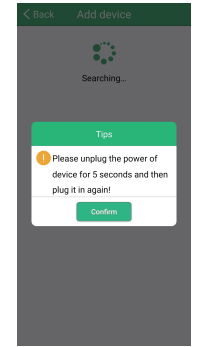

LED	:	55W 5200lm(10-12畳用)
Fan	:	DC 30W
Size	:	Φ750×H210mm
Weight	:	4.4kg
取付方法	:	簡易取付型

mAntra Spain

リモコン各部名称

※器具の電源を入れ、30秒以内にリモコンボタンを5秒間押したままにする。
ランプが3回点滅したらペアリング完了。

アプリ設定方法

ステップ1:
QRコードを読み取り、
アプリケーション APP
mAntra lighting(iOS/Android)
をダウンロードします。

note:
1.Androidバージョン5.0以上
2.ダウンロードの前に、
デバイスの位置情報サービスを
オンにしてください。

ステップ2:
アイコンが出たら
インストール完了です。

ステップ3:
アプリケーション
を起動し、BluetoothをONで
オンにします。

ステップ4:
壁スイッチから一旦
シーリングライトの電気を消し、
5秒後に再度点け、
"Confirm"を押してください。

ステップ5:
MANTRA "Add Device"
を選び、ランプが3回点滅
したらペアリング完了です。