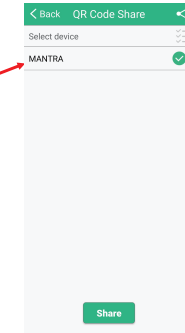

note:
1.Androidバージョン5.0以上
2.ダウンロードの前に、
デバイスの位置情報サービスを
オンにしてください。

ステップ2:
アイコンが出たら
インストール完了です。

ステップ3:
アプリケーション
を起動し、BluetoothをONで
オンにします。

ステップ4:
壁スイッチから一旦
シーリングライトの電気を消し、
5秒後に再度点け、
"Confirm"を押してください。

ステップ5:
MANTRA "Add Device"
を選び、ランプが3回点滅
したらペアリング完了です。

ステップ6:
コントロールボードに入り、
次のコントロールパネルに
入ります。

Mantraのコントロールパネル
での操作が可能になります。

セットアップ画面で名称変更:
"MANTRA"をDeleteボタンで削除し、
リビング、オフィスなど好きな名前に
変更可能です。

APPを他のデバイスでも使用する方法 (2台目からはQRコードの共有のみ)

mobile 1
(最初にダウンロードした端末)

1.Setting画面でDevice Share
を選択してください。

mobile 1
(最初にダウンロードした端末)

2.共有するシーリングファンを
選択します。(リビングなど、
名前を変更した場合は、その名称
をセレクトしてください。)
3.SHAREを押して共有します。

mobile 1
(最初にダウンロードした端末)

4.QRコードが出できます。

mobile 2
(2台目の端末)

5.2台目の端末(mobile2)で
QRコードを読み取り、
完了となります。

リモコンのペアリング方法