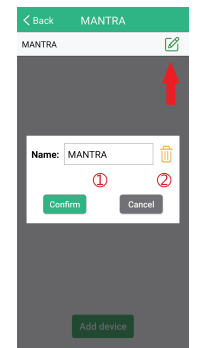

LED	:	55W 5200lm(10-12畳用)
Fan	:	DC 30W
Size	:	Φ750×H210mm
Weight	:	4.4kg
取付方法	:	簡易取付型

mAntra Spain

リモコン各部名称

※器具の電源を入れ、30秒以内にリモコンボタンを5秒間押したままにする。
ランプが3回点滅したらペアリング完了。

アプリ設定方法

ステップ1:
QRコードを読み取り、
アプリケーション APP
mAntra lighting(iOS/Android)
をダウンロードします。

note:
1.Androidバージョン5.0以上
2.ダウンロードの前に、
デバイスの位置情報サービスを
オンにしてください。

ステップ2:
アイコンが出たら
インストール完了です。

ステップ3:
アプリケーション
を起動し、BluetoothをONで
オンにします。

ステップ4:
壁スイッチから一旦
シーリングライトの電気を消し、
5秒後に再度点け、
"Confirm"を押してください。

ステップ5:
MANTRA "Add Device"
を選び、ランプが3回点滅
したらペアリング完了です。

ステップ6:
コントロールボードに入り、
次のコントロールパネルに
入ります。

Mantraのコントロールパネル
での操作が可能になります。

セットアップ画面で名称変更:
"MANTRA"をDeleteボタンで削除し、
リビング、オフィスなど好きな名前に
変更可能です。

APPを他のデバイスでも使用する方法 (2台目からはQRコードの共有のみ)

mobile 1
(最初にダウンロードした端末)

1.Setting画面でDevice Share
を選択してください。

mobile 1
(最初にダウンロードした端末)

2.共有するシーリングファンを
選択します。(リビングなど、
名前を変更した場合は、その名称
をセレクトしてください。)
3.SHAREを押して共有します。

mobile 1
(最初にダウンロードした端末)

4.QRコードが出できます。

mobile 2
(2台目の端末)

5.2台目の端末(mobile2)で
QRコードを読み取り、
完了となります。

リモコンのペアリング方法