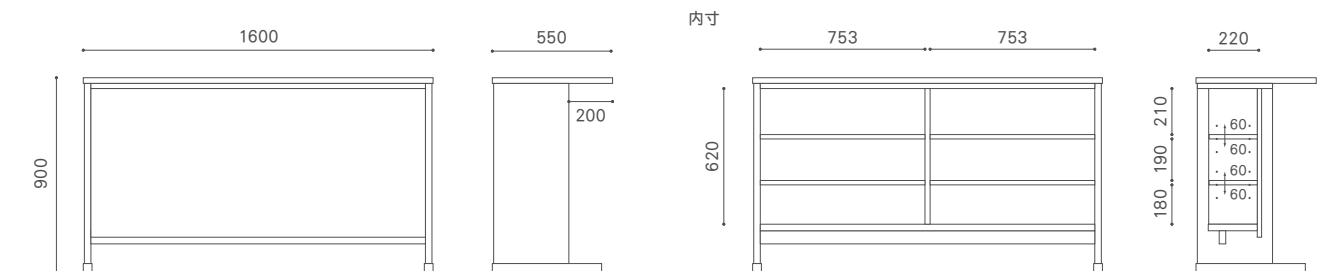

天板 (T=26mm) : 無垢材 / オイルワックス仕上げ
 本体 : 突板 / オイルワックス仕上げ
 棚板 : 4 枚

ウレタン塗装 クリア + ¥15,000 OPB + ¥20,000

天板と脚の付け替えで、本体（ボックス）の向き（A,B）が変更できます。
 ※ご注文時に向きを指定ください。

脚

棚板

NOLITA COUNTER

ノリータ カウンター

Year of Production 2014-

Designer : MASTERWAL

160

140

120