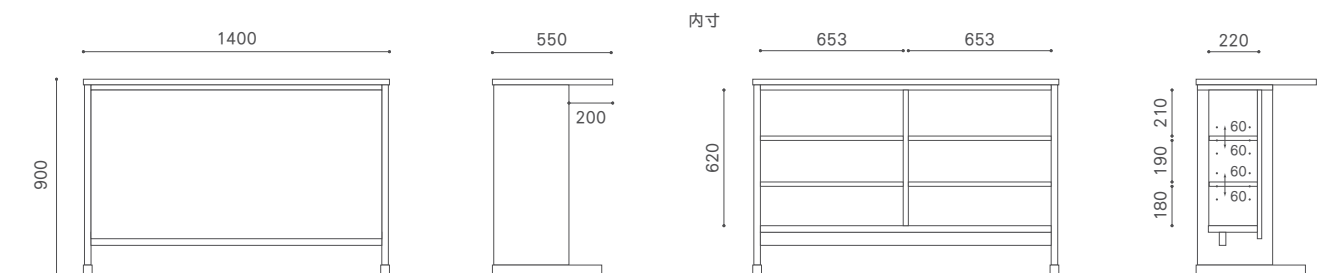

天板 (T=26mm) : 無垢材 / オイルワックス仕上げ
 本体 : 突板 / オイルワックス仕上げ
 棚板 : 4 枚

ウレタン塗装 クリア + ¥15,000 OPB + ¥20,000

天板と脚の付け替えで、本体（ボックス）の向き（A,B）が変更できます。
 ※ご注文時に向きを指定ください。

脚

棚板

NOLITA COUNTER

ノリータ カウンター

Year of Production 2014-

Designer : MASTERWAL

160

140

120