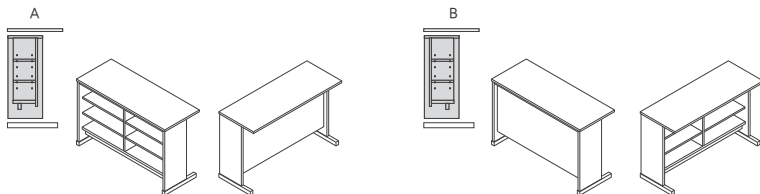

天板 (T=26mm) : 無垢材 / オイルワックス仕上げ
 本体 : 突板 / オイルワックス仕上げ
 棚板 : 4 枚

ウレタン塗装 クリア + ¥15,000 OPB + ¥20,000

天板と脚の付け替えで、本体（ボックス）の向き（A,B）が変更できます。
 ※ご注文時に向きを指定ください。

脚

棚板

NOLITA COUNTER

ノリータ カウンター

Year of Production 2014-