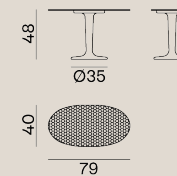

GERVASONI

1882

Next

Next 147 / Coffee table

W790 D400 H480

重量：14kg

素材：アルミニウム

備考：仕上げの風合いに個体差あり

¥151,800

Next 148 / Coffee table

W1100 D450 H330

重量：20kg

素材：アルミニウム

備考：仕上げの風合いに個体差あり

¥211,200