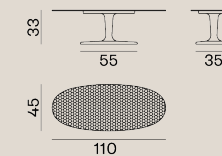

GERVASONI

1882

Next

Next 147 / Coffee table

W790 D400 H480

重量：14kg

素材：アルミニウム

備考：仕上げの風合いに個体差あり

¥151,800

Next 148 / Coffee table

W1100 D450 H330

重量：20kg

素材：アルミニウム

備考：仕上げの風合いに個体差あり

¥211,200