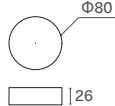

ORANGE TRAY

オレンジ トレイ

Year of Production 2024-

WN

Designer : MASTERWAL

WN

Φ256 H26

ORTRY-WN

¥11,000

外皿

内皿

ORTRY-WN

無垢材 / オイル仕上げ

端材を使用したアイテムについて（ご購入の前にご確認ください）

雑貨アイテムは家具の製造で出る小さな部材や細い部材などを活用した、環境配慮商品です。約70年かけて育った木を余すところなく使用すること、制作過程でできる小さな部材を再利用することで廃棄物の発生量を減らして燃やしたり埋め立てたりする行為を極力減らすことを目的としています。

※節・白太等自然の風合いを敢えて活かしているため、パーツごとに木目や色味が異なります。また、乾燥のため全体的に白っぽく見える場合がございます。

※表示価格は全て税込み価格です。