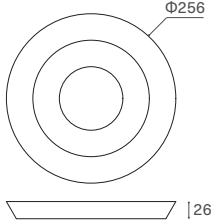

WN

Φ256 H26

ORTRY-WN

¥11,000

外皿

内皿