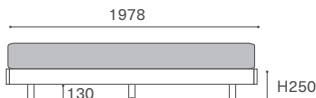

フレーム：無垢材 / オイル仕上げ  
補助脚付  
スノコ：ヒノキ無垢 / 無塗装

ウレタン塗装      クリア(着色) / + ¥33,000

高さ変更      K~S  
アップ ~50mm      + ¥22,000  
ダウン ~50mm      + ¥11,000

床板仕様に変更      + ¥11,000

※ご注文時に床板仕様と表記ください。

標準仕様：スノコ

スペシャルオーダー：床板  
床板：MDF・ラワン合板  
ポリエステル生地