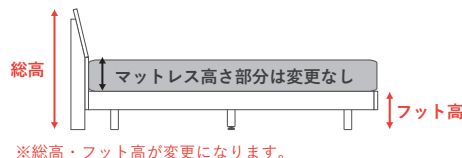

Aタイプ - H786 (マットレスH230用)

WN

K	W1820 D2068 H786	PLBDA-K-H78-WNCG	¥258,500
Q	W1620 D2068 H786	PLBDA-Q-H78-WNCG	¥236,500
WD	W1510 D2068 H786	PLBDA-WD-H78-WNCG	¥225,500
D	W1410 D2068 H786	PLBDA-D-H78-WNCG	¥209,000
SD	W1210 D2068 H786	PLBDA-SD-H78-WNCG	¥203,500
S	W980 D2068 H786	PLBDA-S-H78-WNCG	¥198,000

フレーム：無垢材 / オイル仕上げ
補助脚付
スノコ：ヒノキ無垢 / 無塗装

ウレタン塗装 クリア(着色) / + ¥33,000

高さ変更 K~S
アップ ~50mm + ¥22,000
ダウン ~50mm + ¥11,000