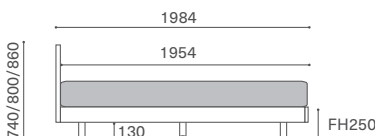

床板仕様に変更 + ¥11,000

※ご注文時に床板仕様と表記ください。

標準仕様：スノコ

スペシャルオーダー：床板
床板：MDF・ラワン合板
ポリエステル生地

Cタイプ - H860 (マットレスH350用)

WN

| | | | |
|----|------------------|-------------------|----------|
| K | W1820 D1984 H860 | PLBDC-K-H86-WNCG | ¥269,500 |
| Q | W1620 D1984 H860 | PLBDC-Q-H86-WNCG | ¥247,500 |
| WD | W1510 D1984 H860 | PLBDC-WD-H86-WNCG | ¥236,500 |
| D | W1410 D1984 H860 | PLBDC-D-H86-WNCG | ¥220,000 |
| SD | W1210 D1984 H860 | PLBDC-SD-H86-WNCG | ¥214,500 |
| S | W980 D1984 H860 | PLBDC-S-H86-WNCG | ¥209,000 |