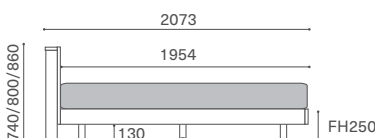

PAL BED / B-TYPE

バルベッド Bタイプ

Year of Production 2023-

Designer : MASTERWAL

COMMON ROOTS
by MASTERWAL

マットレス参考サイズ

K : W1800 D1960 H230/H290/H350   Q : W1600 D1960 H230/H290/H350   WD : W1500 D1960 H230/H290/H350
D : W1400 D1960 H230/H290/H350   SD : W1200 D1960 H230/H290/H350   S : W970 D1960 H230/H290/H350

Bタイプ - H740 (マットレスH230用)

WN

K	W1820 D2073 H740	PLBDB-K-H74-WNCG	¥247,500
Q	W1620 D2073 H740	PLBDB-Q-H74-WNCG	¥225,500
WD	W1510 D2073 H740	PLBDB-WD-H74-WNCG	¥214,500
D	W1410 D2073 H740	PLBDB-D-H74-WNCG	¥198,000
SD	W1210 D2073 H740	PLBDB-SD-H74-WNCG	¥192,500
S	W980 D2073 H740	PLBDB-S-H74-WNCG	¥187,000

フレーム：無垢材 / オイル仕上げ
補助脚付
スノコ：ヒノキ無垢 / 無塗装

ウレタン塗装   クリア(着色) / + ¥33,000

高さ変更   K~S
アップ ~50mm   + ¥22,000
ダウン ~50mm   + ¥11,000

床板仕様に変更   + ¥11,000

※ご注文時に床板仕様と表記ください。

Bタイプ - H800 (マットレスH290用)

WN

K	W1820 D2073 H800	PLBDB-K-H80-WNCG	¥269,500
Q	W1620 D2073 H800	PLBDB-Q-H80-WNCG	¥247,500
WD	W1510 D2073 H800	PLBDB-WD-H80-WNCG	¥236,500
D	W1410 D2073 H800	PLBDB-D-H80-WNCG	¥220,000
SD	W1210 D2073 H800	PLBDB-SD-H80-WNCG	¥214,500
S	W980 D2073 H800	PLBDB-S-H80-WNCG	¥209,000

Bタイプ - H860 (マットレスH350用)

WN

K	W1820 D2073 H860	PLBDB-K-H86-WNCG	¥291,500
Q	W1620 D2073 H860	PLBDB-Q-H86-WNCG	¥269,500
WD	W1510 D2073 H860	PLBDB-WD-H86-WNCG	¥258,500
D	W1410 D2073 H860	PLBDB-D-H86-WNCG	¥242,000
SD	W1210 D2073 H860	PLBDB-SD-H86-WNCG	¥236,500
S	W980 D2073 H860	PLBDB-S-H86-WNCG	¥231,000