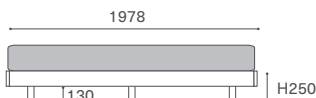

フレーム：無垢材 / オイル仕上げ
補助脚付
スノコ：ヒノキ無垢 / 無塗装

ウレタン塗装 クリア(着色) / + ¥33,000

高さ変更 K~S
アップ ~50mm + ¥22,000
ダウン ~50mm + ¥11,000

床板仕様に変更 + ¥11,000

※ご注文時に床板仕様と表記ください。

標準仕様：スノコ

スペシャルオーダー：床板
床板：MDF・ラワン合板
ポリエステル生地

PAL BED