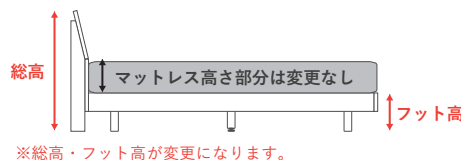

ヘッドボード：突板 / オイルワックス仕上げ
フレーム：無垢材 / オイル仕上げ
補助脚付
スノコ：ヒノキ無垢 / 無塗装

ウレタン塗装 クリア(着色) / + ¥33,000

高さ変更 K~S
アップ ~50mm + ¥22,000
ダウン ~50mm + ¥11,000

Cタイプ - H800 (マットレスH290用)

WN

| | | | |
|----|------------------|-------------------|----------|
| K | W1820 D1984 H800 | PLBDC-K-H80-WNCG | ¥247,500 |
| Q | W1620 D1984 H800 | PLBDC-Q-H80-WNCG | ¥225,500 |
| WD | W1510 D1984 H800 | PLBDC-WD-H80-WNCG | ¥214,500 |
| D | W1410 D1984 H800 | PLBDC-D-H80-WNCG | ¥198,000 |
| SD | W1210 D1984 H800 | PLBDC-SD-H80-WNCG | ¥192,500 |
| S | W980 D1984 H800 | PLBDC-S-H80-WNCG | ¥187,000 |