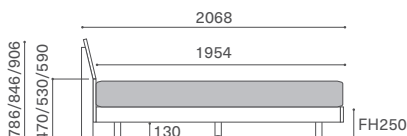

PAL BED - A-TYPE

バルベッド - Aタイプ

Year of Production 2023-

Designer : MASTERWAL

COMMON ROOTS
by MASTERWAL

マットレス参考サイズ

K : W1800 D1960 H230/H290/H350 Q : W1600 D1960 H230/H290/H350 WD : W1500 D1960 H230/H290/H350
D : W1400 D1960 H230/H290/H350 SD : W1200 D1960 H230/H290/H350 S : W970 D1960 H230/H290/H350

Aタイプ - H786 (マットレスH230用)

WN

K	W1820 D2068 H786	PLBDA-K-H78-WNCG	¥258,500
Q	W1620 D2068 H786	PLBDA-Q-H78-WNCG	¥236,500
WD	W1510 D2068 H786	PLBDA-WD-H78-WNCG	¥225,500
D	W1410 D2068 H786	PLBDA-D-H78-WNCG	¥209,000
SD	W1210 D2068 H786	PLBDA-SD-H78-WNCG	¥203,500
S	W980 D2068 H786	PLBDA-S-H78-WNCG	¥198,000

フレーム：無垢材 / オイル仕上げ
補助脚付
スノコ：ヒノキ無垢 / 無塗装

ウレタン塗装 クリア(着色) / + ¥33,000

高さ変更 K~S
アップ ~50mm + ¥22,000
ダウン ~50mm + ¥11,000

Aタイプ - H846 (マットレスH290用)

WN

K	W1820 D2068 H846	PLBDA-K-H84-WNCG	¥280,500
Q	W1620 D2068 H846	PLBDA-Q-H84-WNCG	¥258,500
WD	W1510 D2068 H846	PLBDA-WD-H84-WNCG	¥247,500
D	W1410 D2068 H846	PLBDA-D-H84-WNCG	¥231,000
SD	W1210 D2068 H846	PLBDA-SD-H84-WNCG	¥225,500
S	W980 D2068 H846	PLBDA-S-H84-WNCG	¥220,000

床板仕様に変更 + ¥11,000

※ご注文時に床板仕様と表記ください。

Aタイプ - H906 (マットレスH350用)

WN

K	W1820 D2068 H906	PLBDA-K-H90-WNCG	¥302,500
Q	W1620 D2068 H906	PLBDA-Q-H90-WNCG	¥280,500
WD	W1510 D2068 H906	PLBDA-WD-H90-WNCG	¥269,500
D	W1410 D2068 H906	PLBDA-D-H90-WNCG	¥253,000
SD	W1210 D2068 H906	PLBDA-SD-H90-WNCG	¥247,500
S	W980 D2068 H906	PLBDA-S-H90-WNCG	¥242,000