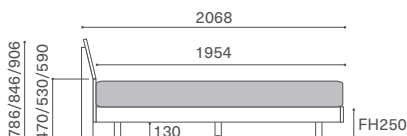

PAL BED / A-TYPE

バルベッド Aタイプ

Year of Production 2023-

Designer : MASTERWAL

COMMON ROOTS
by MASTERWAL

マットレス参考サイズ

K : W1800 D1960 H230/H290/H350 Q : W1600 D1960 H230/H290/H350 WD : W1500 D1960 H230/H290/H350
D : W1400 D1960 H230/H290/H350 SD : W1200 D1960 H230/H290/H350 S : W970 D1960 H230/H290/H350

Aタイプ - H786 (マットレスH230用)

WN

K	W1820 D2068 H786	PLBDA-K-H78-WNCG	¥247,500
Q	W1620 D2068 H786	PLBDA-Q-H78-WNCG	¥225,500
WD	W1510 D2068 H786	PLBDA-WD-H78-WNCG	¥214,500
D	W1410 D2068 H786	PLBDA-D-H78-WNCG	¥198,000
SD	W1210 D2068 H786	PLBDA-SD-H78-WNCG	¥192,500
S	W980 D2068 H786	PLBDA-S-H78-WNCG	¥187,000

フレーム：無垢材 / オイル仕上げ
補助脚付
スノコ：ヒノキ無垢 / 無塗装

ウレタン塗装 クリア(着色) / + ¥33,000

高さ変更 K~S
アップ ~50mm + ¥22,000
ダウン ~50mm + ¥11,000

床板仕様に変更 + ¥11,000

※ご注文時に床板仕様と表記ください。

Aタイプ - H846 (マットレスH290用)

WN

K	W1820 D2068 H846	PLBDA-K-H84-WNCG	¥269,500
Q	W1620 D2068 H846	PLBDA-Q-H84-WNCG	¥247,500
WD	W1510 D2068 H846	PLBDA-WD-H84-WNCG	¥236,500
D	W1410 D2068 H846	PLBDA-D-H84-WNCG	¥220,000
SD	W1210 D2068 H846	PLBDA-SD-H84-WNCG	¥214,500
S	W980 D2068 H846	PLBDA-S-H84-WNCG	¥209,000

Aタイプ - H906 (マットレスH350用)

WN

K	W1820 D2068 H906	PLBDA-K-H90-WNCG	¥291,500
Q	W1620 D2068 H906	PLBDA-Q-H90-WNCG	¥269,500
WD	W1510 D2068 H906	PLBDA-WD-H90-WNCG	¥258,500
D	W1410 D2068 H906	PLBDA-D-H90-WNCG	¥242,000
SD	W1210 D2068 H906	PLBDA-SD-H90-WNCG	¥236,500
S	W980 D2068 H906	PLBDA-S-H90-WNCG	¥231,000