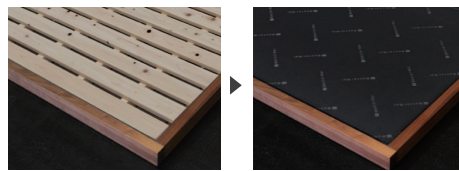

フレーム：無垢材 / オイル仕上げ
補助脚付
スノコ：ヒノキ無垢 / 無塗装

ウレタン塗装 クリア(着色) / + ¥33,000

高さ変更 K~S
アップ ~50mm + ¥22,000
ダウン ~50mm + ¥11,000

Aタイプ - H846 (マットレスH290用)

WN

| | | | |
|----|------------------|-------------------|----------|
| K | W1820 D2068 H846 | PLBDA-K-H84-WNCG | ¥280,500 |
| Q | W1620 D2068 H846 | PLBDA-Q-H84-WNCG | ¥258,500 |
| WD | W1510 D2068 H846 | PLBDA-WD-H84-WNCG | ¥247,500 |
| D | W1410 D2068 H846 | PLBDA-D-H84-WNCG | ¥231,000 |
| SD | W1210 D2068 H846 | PLBDA-SD-H84-WNCG | ¥225,500 |
| S | W980 D2068 H846 | PLBDA-S-H84-WNCG | ¥220,000 |

床板仕様に変更 + ¥11,000

※ご注文時に床板仕様と表記ください。

標準仕様：スノコ

スペシャルオーダー：床板
床板：MDF・ラワン合板
ポリエステル生地

Aタイプ - H906 (マットレスH350用)

WN

| | | | |
|----|------------------|-------------------|----------|
| K | W1820 D2068 H906 | PLBDA-K-H90-WNCG | ¥302,500 |
| Q | W1620 D2068 H906 | PLBDA-Q-H90-WNCG | ¥280,500 |
| WD | W1510 D2068 H906 | PLBDA-WD-H90-WNCG | ¥269,500 |
| D | W1410 D2068 H906 | PLBDA-D-H90-WNCG | ¥253,000 |
| SD | W1210 D2068 H906 | PLBDA-SD-H90-WNCG | ¥247,500 |
| S | W980 D2068 H906 | PLBDA-S-H90-WNCG | ¥242,000 |