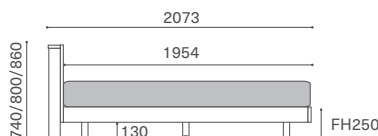

※表示価格は全て税込み価格です。

www.masterwal.jp 2024.05