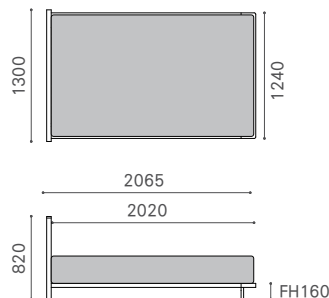

ノーマル

本体：突板 / ポリウレタン塗装
床板：スノコ
アジャスター付き

ストレージ付き

シングル	W1100 D2045 H820	ウッドヘッド	FO-PVBDWDR-S	¥170,500
	W1100 D2045 H820	リノリウムヘッド	FO-PVBDLDR-S	¥190,300

ストレージ付き

本体：突板 / ポリウレタン塗装
床板：スノコ
引出し：3杯

FO-PVBDWDR-S

FO-PVBDW-S

シングル

セミダブル

ストレージ付き / シングル

Les Formes

※本カタログの表示価格は全て税込み価格です。

www.masterwal.jp

2021.05