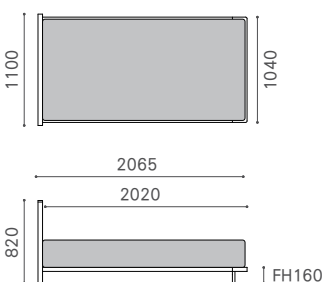

ノーマル

本体：突板 / ポリウレタン塗装
床板：スノコ
アジャスター付き

ストレージ付き

シングル	W1100 D2045 H820	ウッドヘッド	FO-PVBDWDR-S	¥170,500
	W1100 D2045 H820	リノリウムヘッド	FO-PVBDLDR-S	¥190,300

ストレージ付き

本体：突板 / ポリウレタン塗装
床板：スノコ
引出し：3杯

FO-PVBDWDR-S

FO-PVBDW-S

シングル

セミダブル

ストレージ付き / シングル

Les Formes

※本カタログの表示価格は全て税込み価格です。

www.masterwal.jp

2021.05