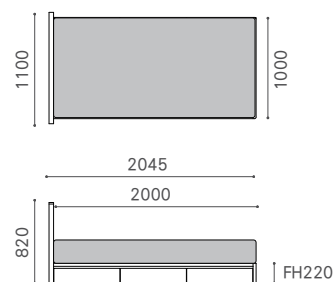

ノーマル

本体：突板 / ポリウレタン塗装
床板：スノコ
アジャスター付き

ストレージ付き

シングル	W1100 D2045 H820	ウッドヘッド	FO-PVBDWDR-S	¥170,500
	W1100 D2045 H820	リノリウムヘッド	FO-PVBDLDR-S	¥190,300

ストレージ付き

本体：突板 / ポリウレタン塗装
床板：スノコ
引出し：3杯

FO-PVBDWDR-S

FO-PVBDW-S

シングル

セミダブル

ストレージ付き / シングル

Les Formes

※本カタログの表示価格は全て税込み価格です。

www.masterwal.jp

2021.05