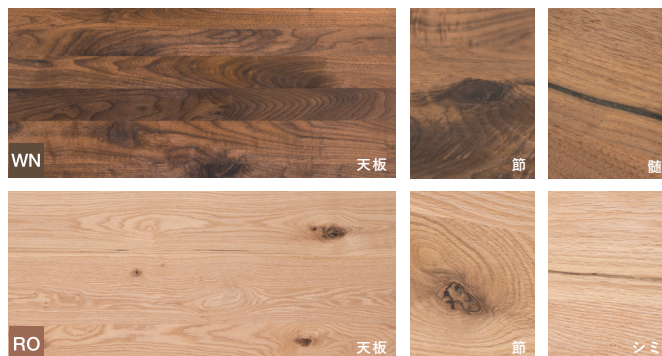

コモングレード【CG】

節や髓（樹木の中心）などが入った質感を、敢えて使用したグレードです。天板の表や、ソファの背板などは節埋めの処理をしています。（天板裏など目につきにくい箇所は節埋め処理はなし）

天板を接ぎ合わせる枚数、板幅の指定はありません。

PECK AV BOARD

ペック AV ボード

2026 - MASTERWAL DESIGN TEAM

W2000

W1800