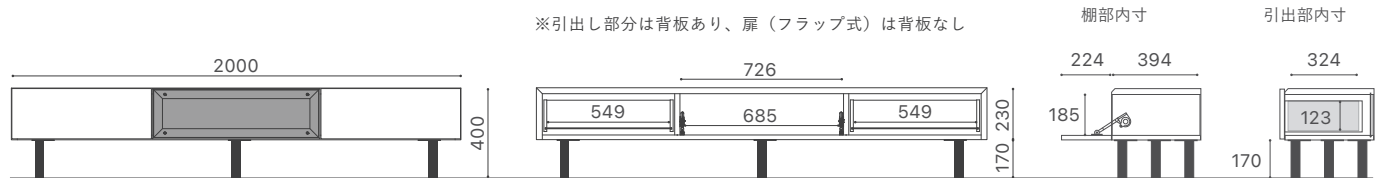

コモングレード【CG】

節や髓（樹木の中心）などが入った質感を、敢えて使用したグレードです。天板の表や、ソファの背板などは節埋めの処理をしています。（天板裏など目につきにくい箇所は節埋め処理はなし）

天板を接ぎ合わせる枚数、板幅の指定はありません。

PECK AV BOARD

ペック AV ボード

2026 - MASTERWAL DESIGN TEAM

W2000

W1800