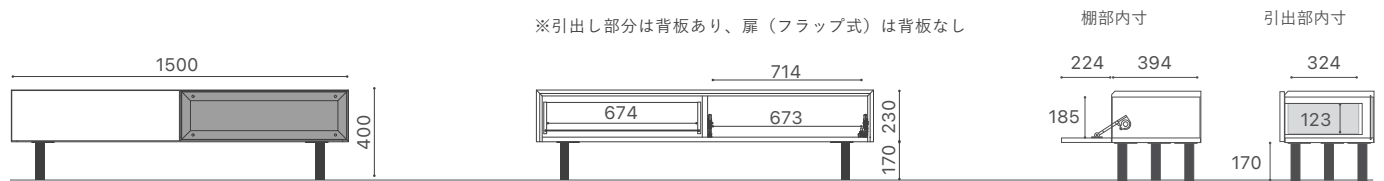

PECK AV BOARD

ペック AV ボード

2026 - MASTERWAL DESIGN TEAM

W2000

W1800

W1500

W1200