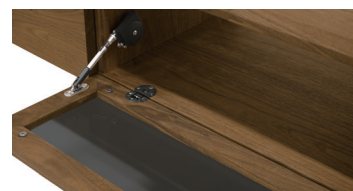

PECK AV BOARD

ベック AV ボード

2026 - MASTERWAL DESIGN TEAM

		WN	RO
W2000 D422 H400	PCAV200-WNCG/ROCG	¥297,000	
W1800 D422 H400	PCAV180-WNCG/ROCG	¥275,000	
W1500 D422 H400	PCAV150-WNCG/ROCG	¥253,000	
W1200 D422 H400	PCAV120-WNCG/ROCG	¥242,000	

本体：無垢材（一部突板）/ オイル仕上げ
脚：無垢材 / ブラックウレタン塗装
グレーガラス（強化）

扉（フラップ式）

スペシャルオーダー

ウレタン塗装		クリア：+¥33,000
配線加工 ※1箇所の場合	天板	カキこみ追加 + ¥6,600
		配線孔(Φ30 or Φ50 相当) + ¥6,600
		配線孔 キャップ付き(Φ30 or Φ50 相当) + ¥8,800
		コンセント(2口) + ¥15,400
背板	配線孔(Φ30 or Φ50 相当)	+ ¥6,600
	配線孔 キャップ付き(Φ30 or Φ50 相当)	+ ¥8,800

コモングレード【CG】

節や髓（樹木の中心）などが入った質感を、敢えて使用したグレードです。天板の表や、ソファの背板などは節埋めの処理をしています。（天板裏など目につきにくい箇所は節埋め処理はなし）

天板を接ぎ合わせる枚数、板幅の指定はありません。