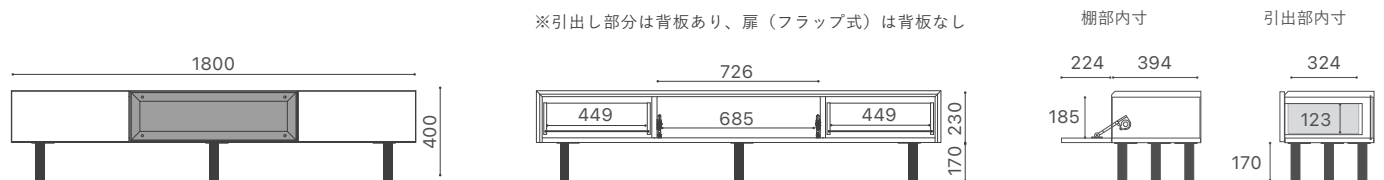

コモングレード【CG】

節や髓（樹木の中心）などが入った質感を、敢えて使用したグレードです。天板の表や、ソファの背板などは節埋めの処理をしています。（天板裏など目につきにくい箇所は節埋め処理はなし）

天板を接ぎ合わせる枚数、板幅の指定はありません。

PECK AV BOARD

ペック AV ボード

2026 - MASTERWAL DESIGN TEAM

W2000

W1800